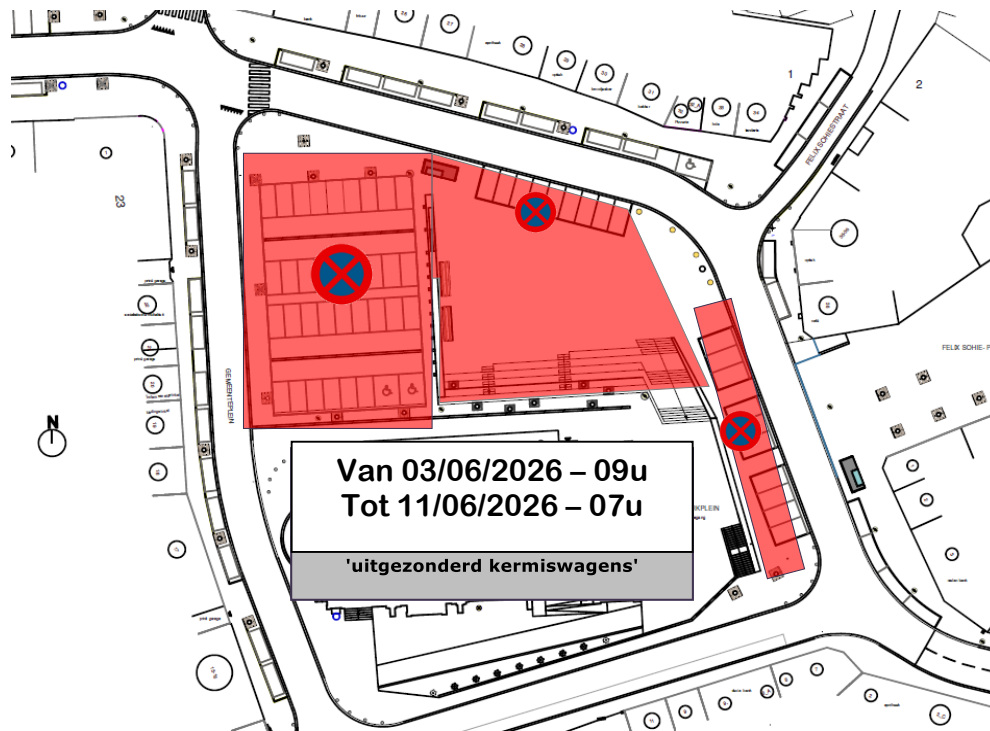

Signalisatieplannen

***Parkeerverbod:**