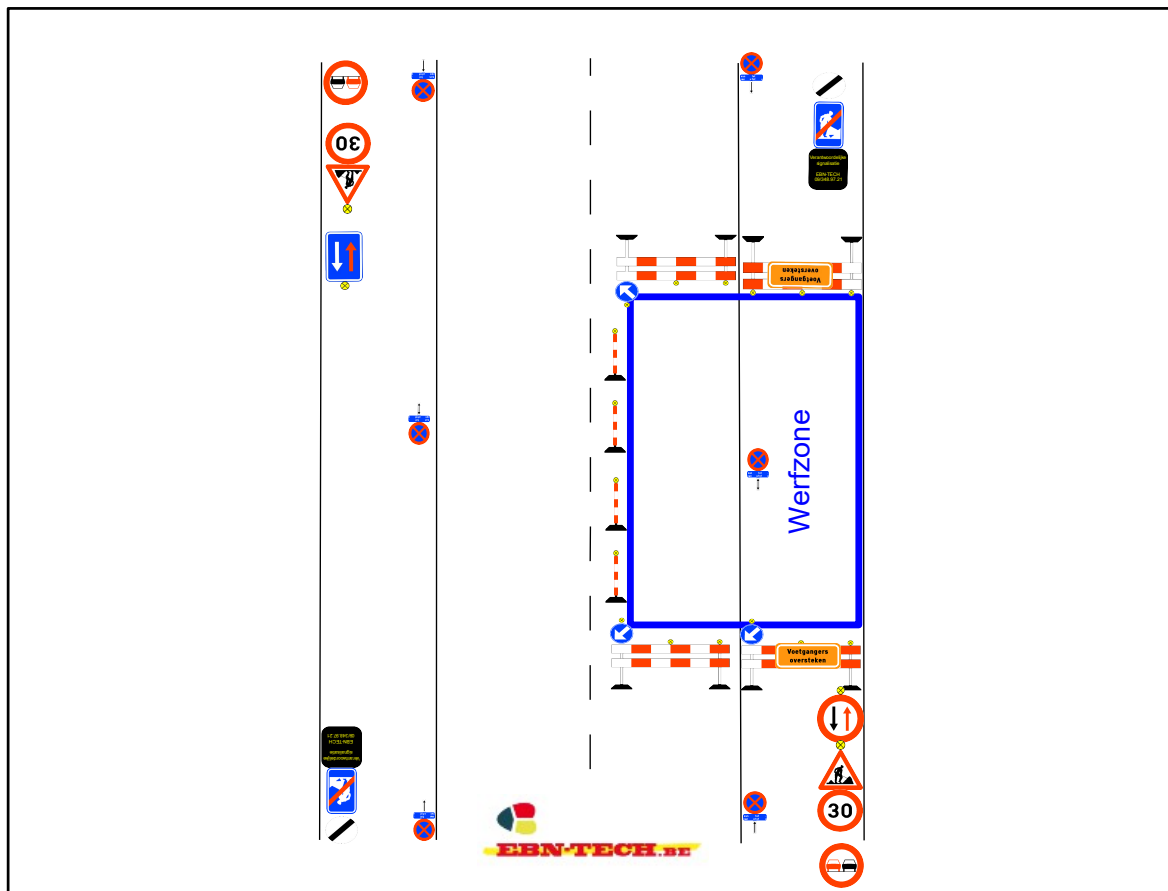

Signalisatieplan: Hoeilaart – Sint Annastraat
DNW 2030.6757

Signalisatieplan: Hoeilaart – Willem Matstraat
DNW 2030.6757