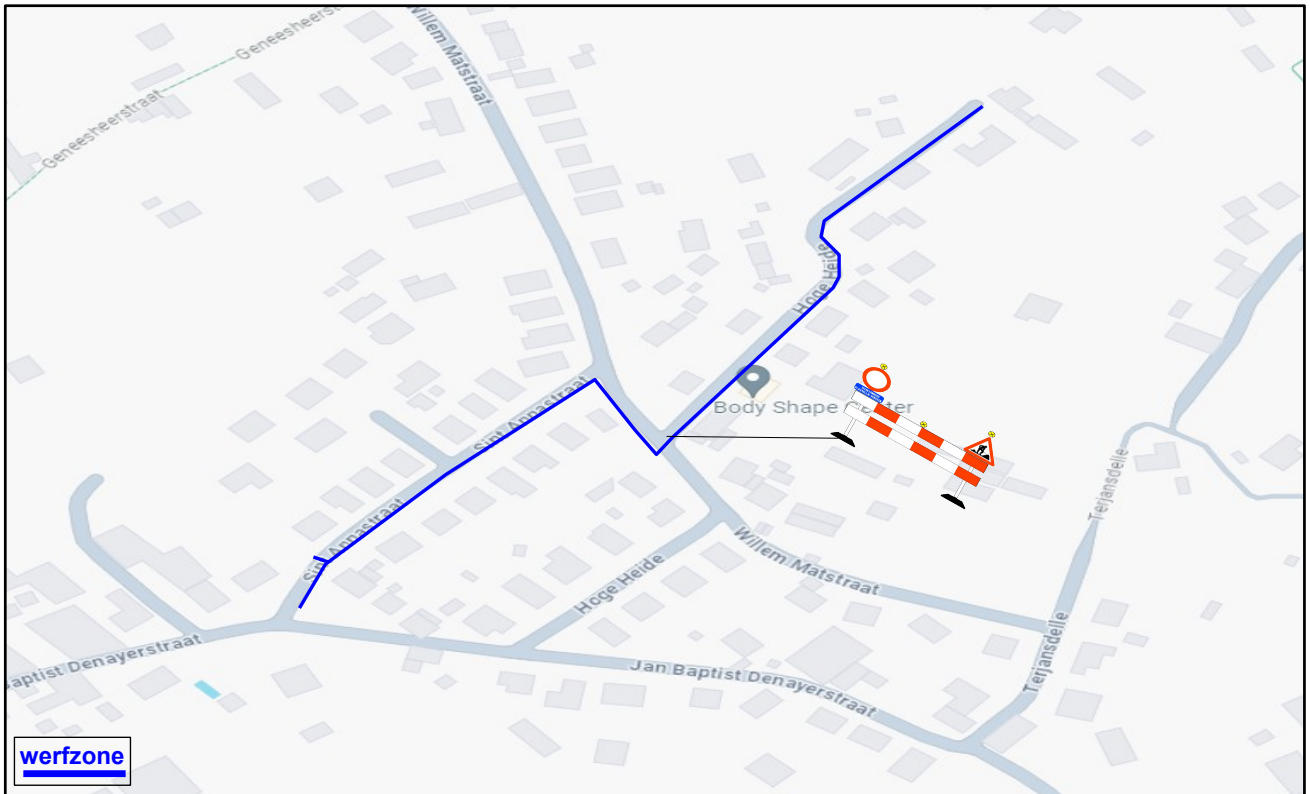

Signalisatieplan: Hoeilaart – Sint Annastraat
DNW 2030.6757

Signalisatieplan: Hoeilaart – Willem Matstraat
DNW 2030.6757