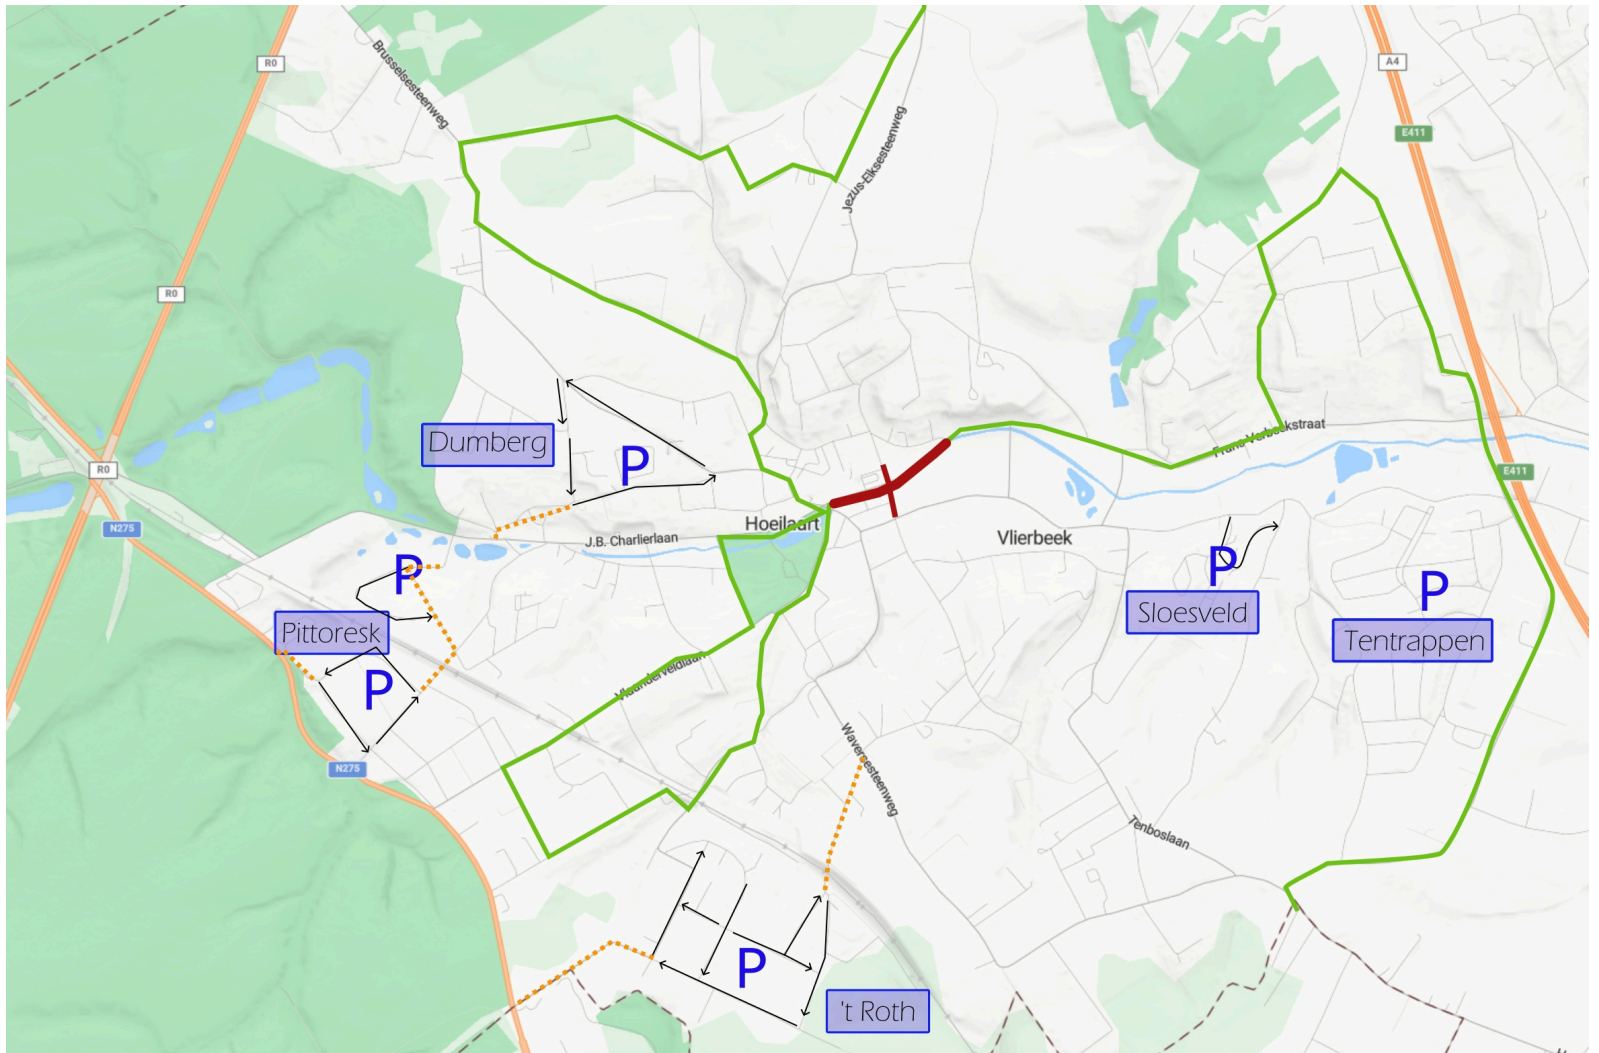

### Parkeren

Parkeer uw wagen bij voorkeur op uw oprit of in uw garage. Geen oprit of garage? Dan kan u parkeren in straten buiten het parcours, zoals in de wijken 't Roth, Sloesveld of Tentrappen.

In sommige straten zullen tijdelijke verkeersmaatregelen gelden om extra parkeerruimte te creëren. Raadpleeg het plannetje in deze bundel om te ontdekken waar u best parkeert.

### Lokale verkeersmaatregelen

In deze bundel vindt u een alfabetische lijst van de betrokken straten, alsook een overzicht van de parkings. De lijst bevat per straat een overzicht van alle tijdelijke maatregelen. Respecteer altijd de signalisatie ter plaatse. Ook fietsers respecteren de afgesloten zones en stappen af waar nodig.

Naast het stratenoverzicht vindt u een kaart met aanduiding van het parcours, de aankomstzone, alternatieve parkeerzones en de rijrichting.

# Overzicht straten en tijdelijke verkeersmaatregelen

**Aankomstzone:** Afgesloten tussen 7 en 21 uur

**Parcours:** Parkeerverbod van 8 tot 18 uur  
Afgesloten van 12 tot 18 uur