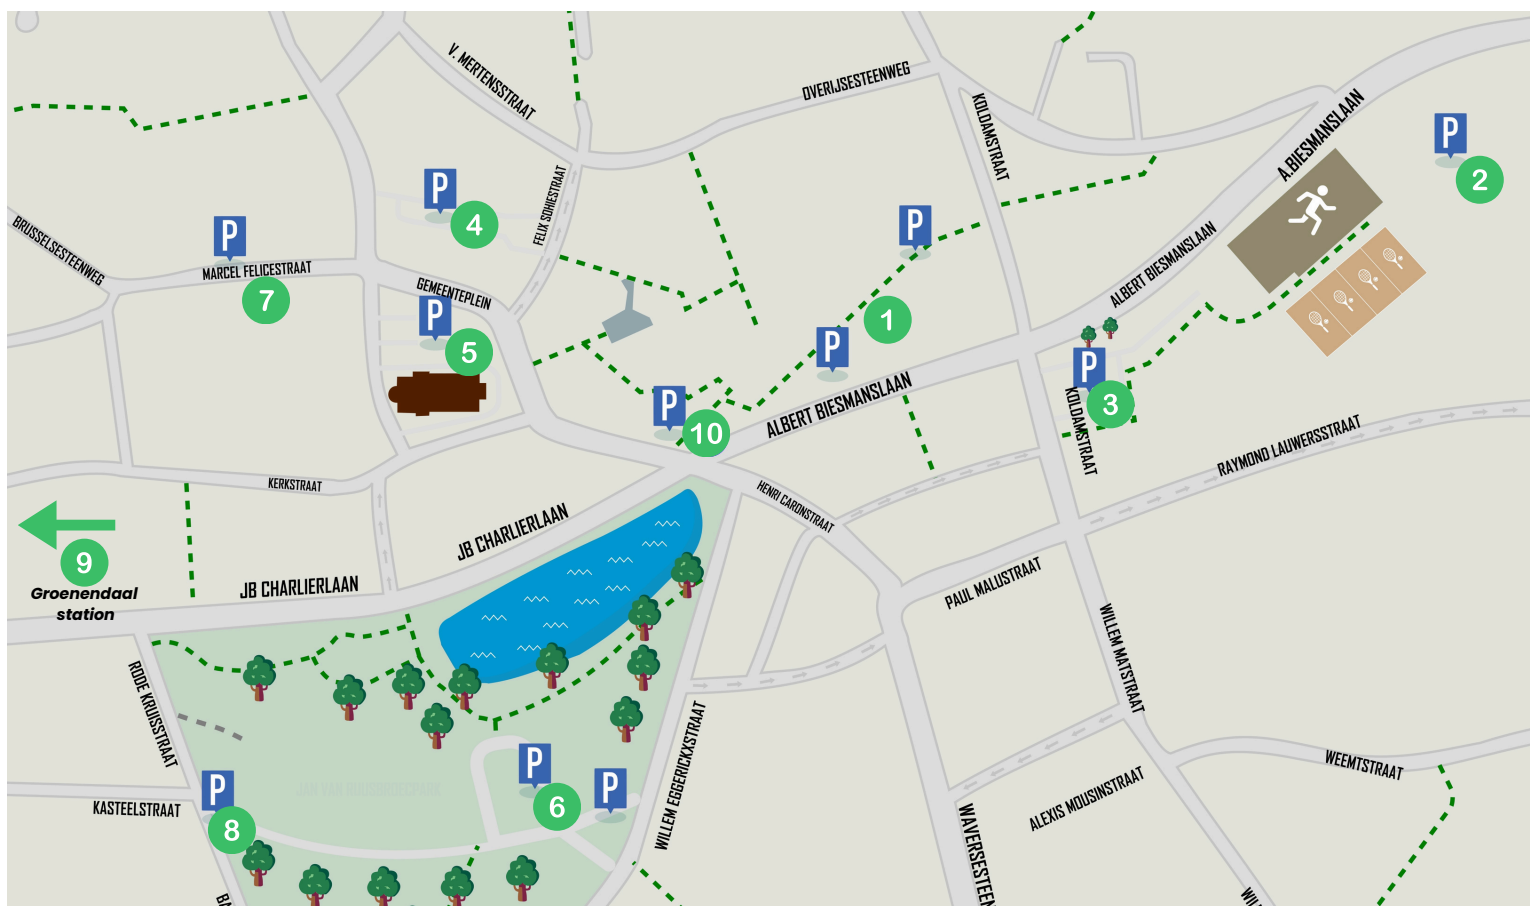

Overzicht parkings centrum

1	Parking Mariën (blauwe zone + aanliggend deel)	Verbod tussen 20 juni, 18:00 – 22 juni, 12:00
1	Parking Mariën (rest)	Vrij parkeren
2	Parking Sport- en Jeugdsite	Verbod op 21 juni, 06:00 – 18:00
3	Parking Koldam	Verbod van 20 juni, 18:00 – 21 juni, 18:00
4	Parking Felix Sohie	Verbod op 21 juni, 06:00 – 21:00
5	Parking Gemeenteplein	Gedeeltelijk verbod tussen 19 juni, 13:00 – 22 juni, 12:00 Volledig verbod op 21 juni, 06:00 – 24:00
6	Parking Gemeentehuis + rond Gemeentehuis	Verbod op 21 juni, 06:00 – 18:00
7	Parking M Félicéstraat	Verbod op 21 juni, 06:00 – 21:00
8	Parking Park	Verbod op 21 juni, 06:00 – 18:00
9	Parking station Groenendaal	Verbod op 21 juni, 06:00 – 18:00
10	Parking Nerocafé	Verbod van 20 juni, 18:00 – 21 juni, 21:00

Bedankt voor uw begrip en medewerking. Samen maken we van de Baloise Belgium Tour niet alleen een veilig evenement, maar ook een onvergetelijke koersdag in Hoeilaart.

Het lokaal bestuur kijkt ernaar uit om samen met u van dit unieke sportmoment te genieten!