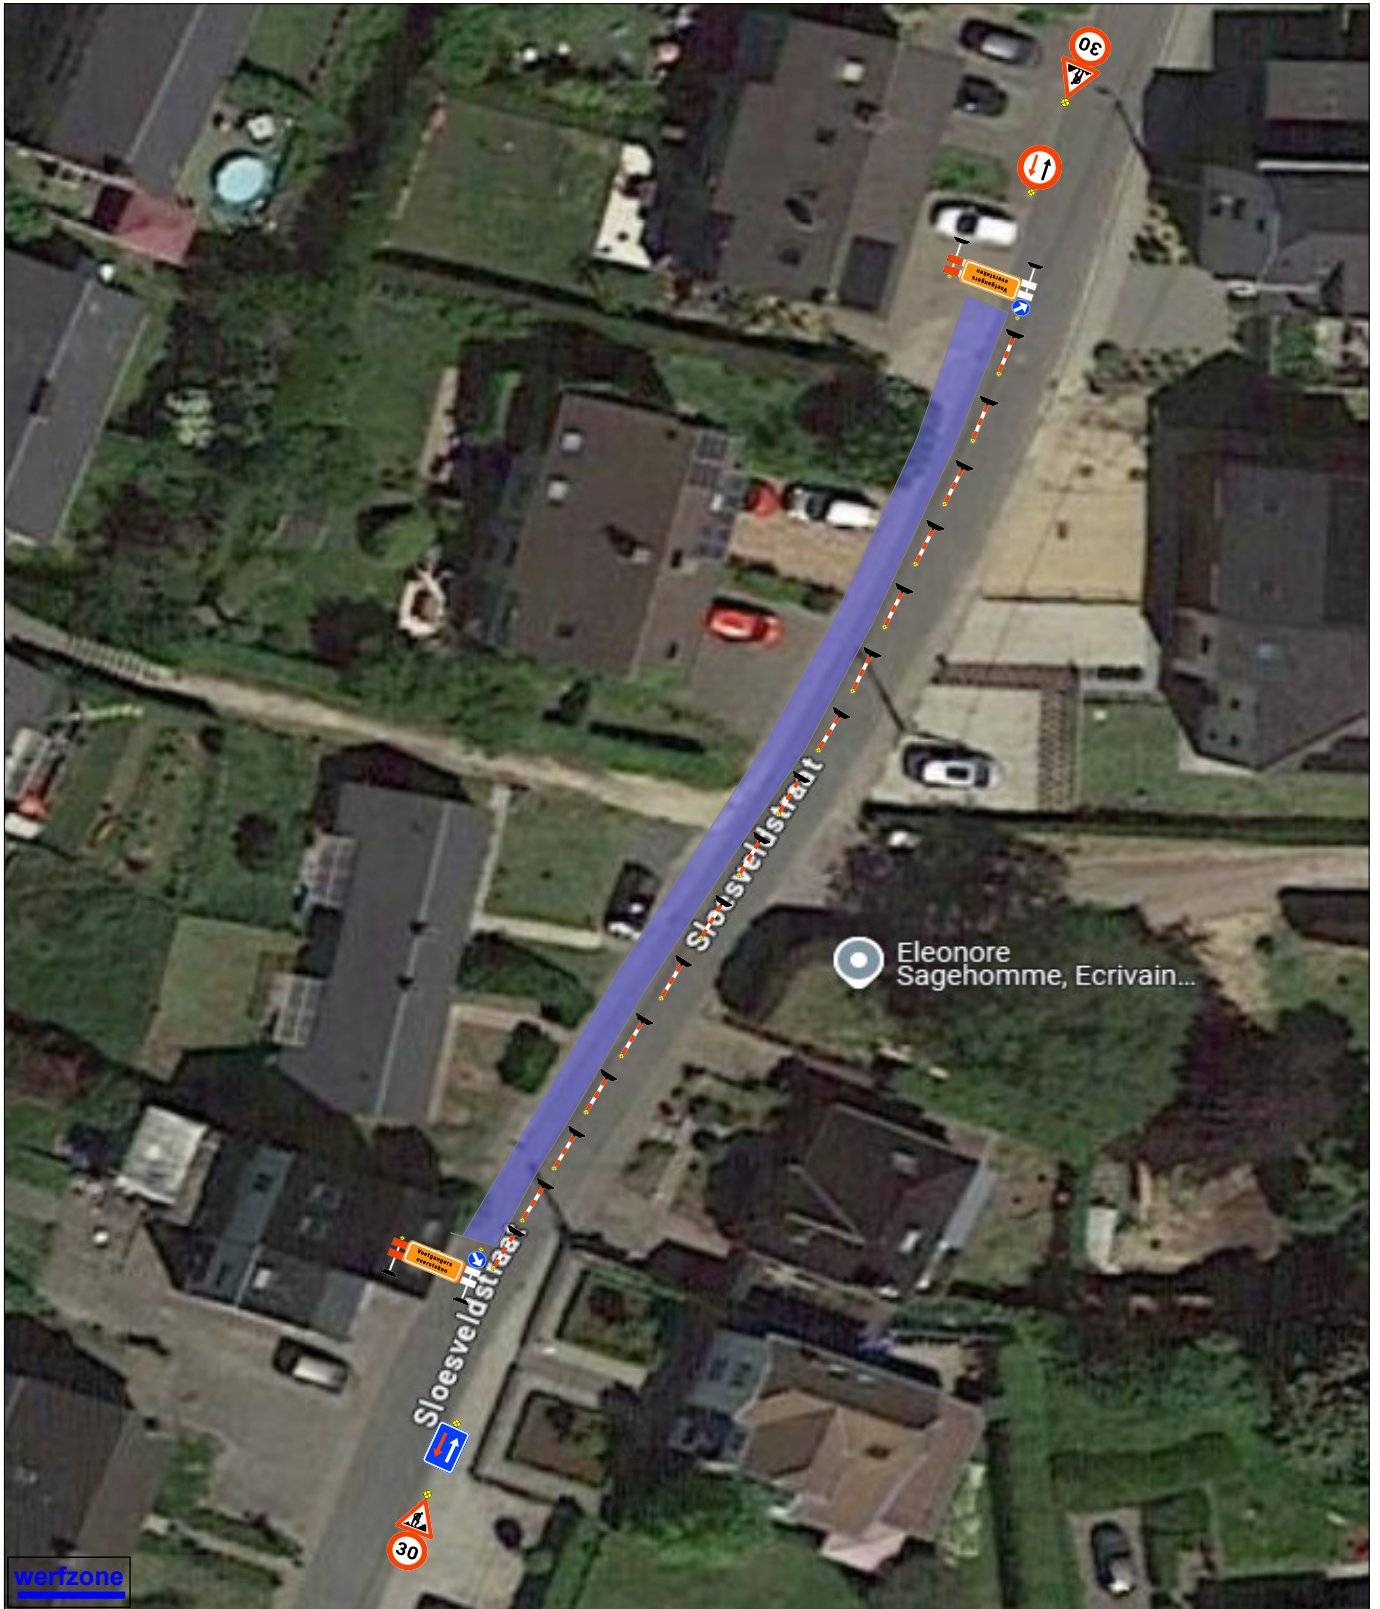

Signalisatieplan: Hoeilaart – Sloesveldstraat
DNW : 2031.4759

Signalisatieplan: Hoeilaart – Sloesveldstraat
DNW : 2031.4759

Signalisatieplan: Hoeilaart – Sloesveldstraat
DNW : 2031.4759

Signalisatieplan: Hoeilaart – Sloesveldstraat
DNW : 2031.4759

werfzone

Signalisatieplan: Hoeilaart – Sloesveldstraat
DNW : 2031.4759

werfzone

Signalisatieplan: Hoeilaart – Sloesveldstraat
DNW : 2031.4759

Signalisatieplan: Hoeilaart – Sloesveldstraat
DNW : 2031.4759

Signalisatieplan: Hoeilaart – Sloesveldstraat
DNW : 2031.4759