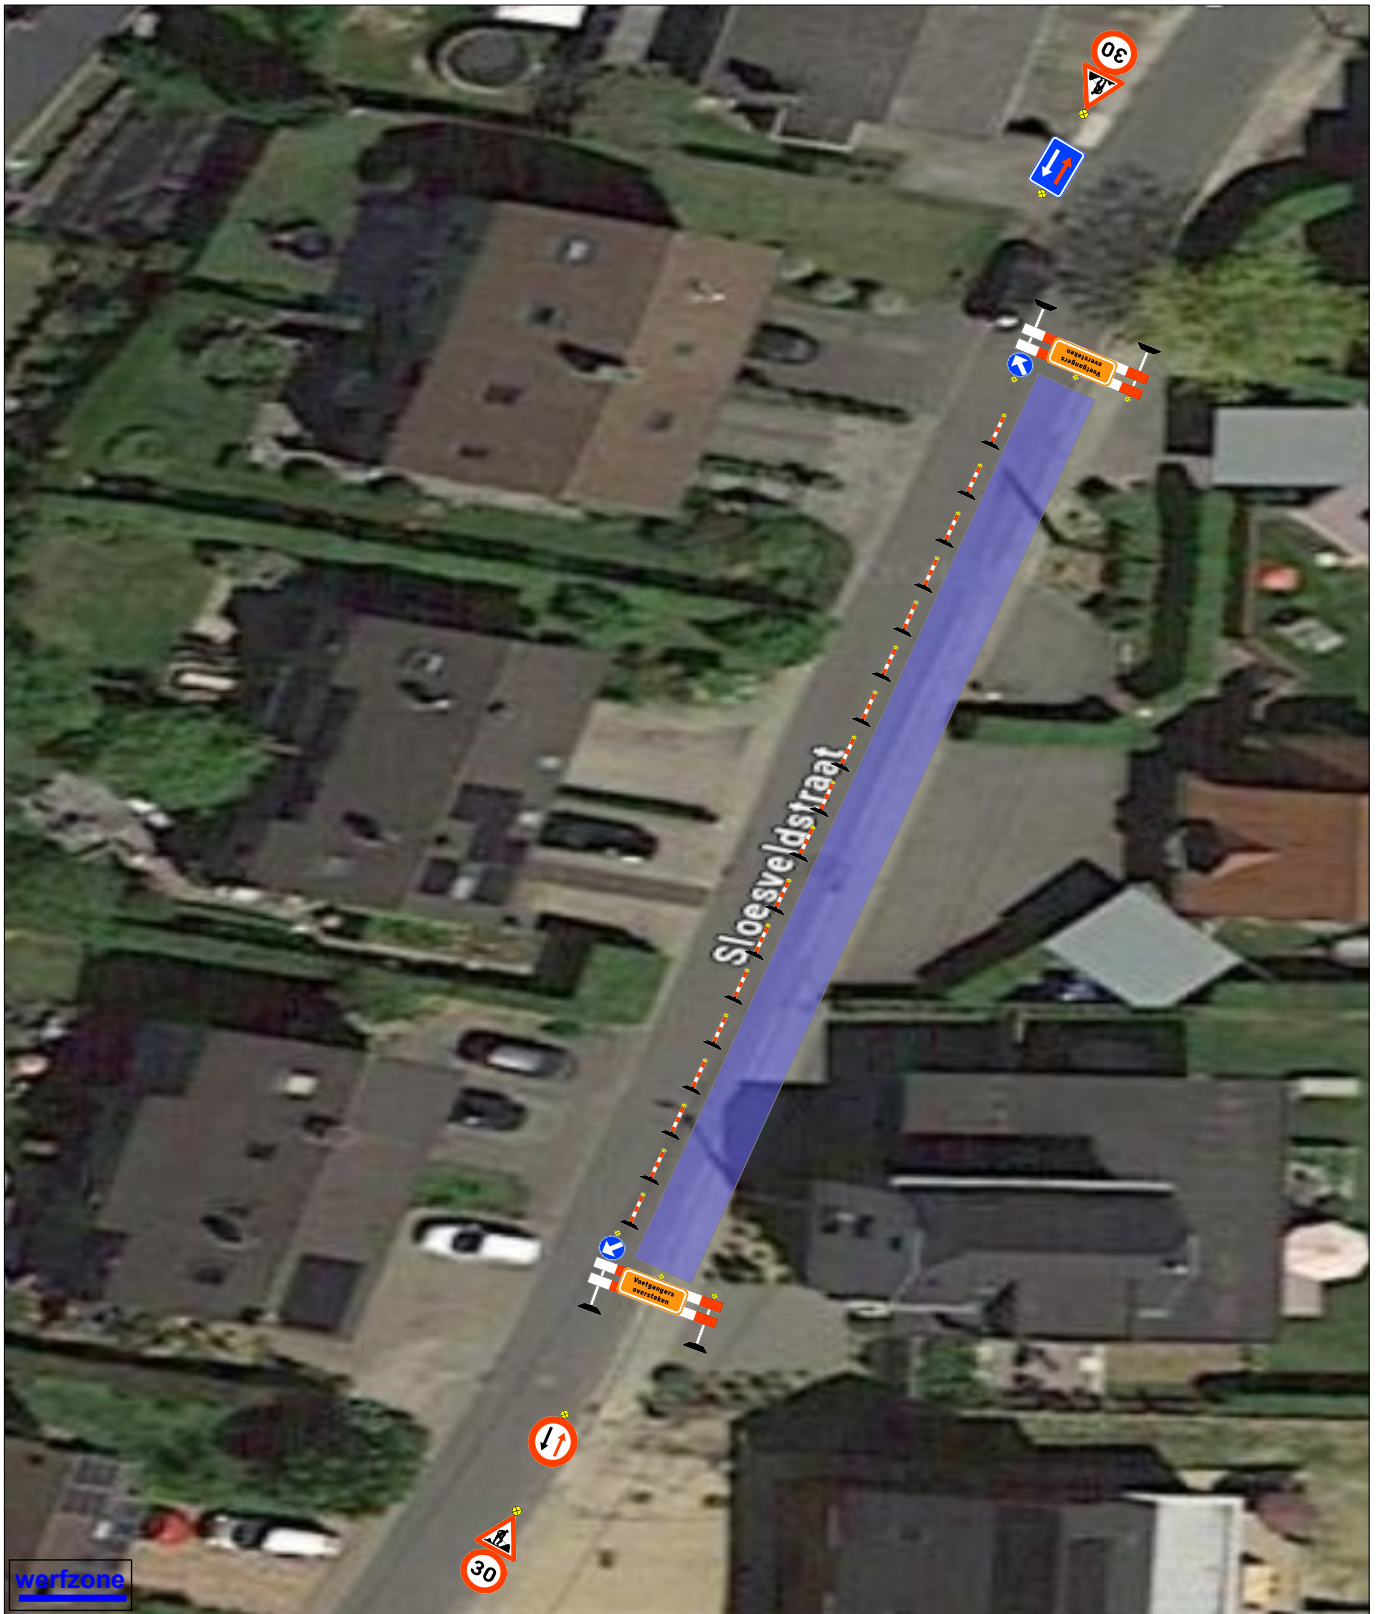

Signalisatieplan: Hoeilaart – Sloesveldstraat
DNW : 2031.4759

Signalisatieplan: Hoeilaart – Sloesveldstraat
DNW : 2031.4759

Signalisatieplan: Hoeilaart – Sloesveldstraat
DNW : 2031.4759

Signalisatieplan: Hoeilaart – Sloesveldstraat
DNW : 2031.4759

werfzone

Signalisatieplan: Hoeilaart – Sloesveldstraat
DNW : 2031.4759

werfzone

Signalisatieplan: Hoeilaart – Sloesveldstraat
DNW : 2031.4759

Signalisatieplan: Hoeilaart – Sloesveldstraat
DNW : 2031.4759

Signalisatieplan: Hoeilaart – Sloesveldstraat
DNW : 2031.4759