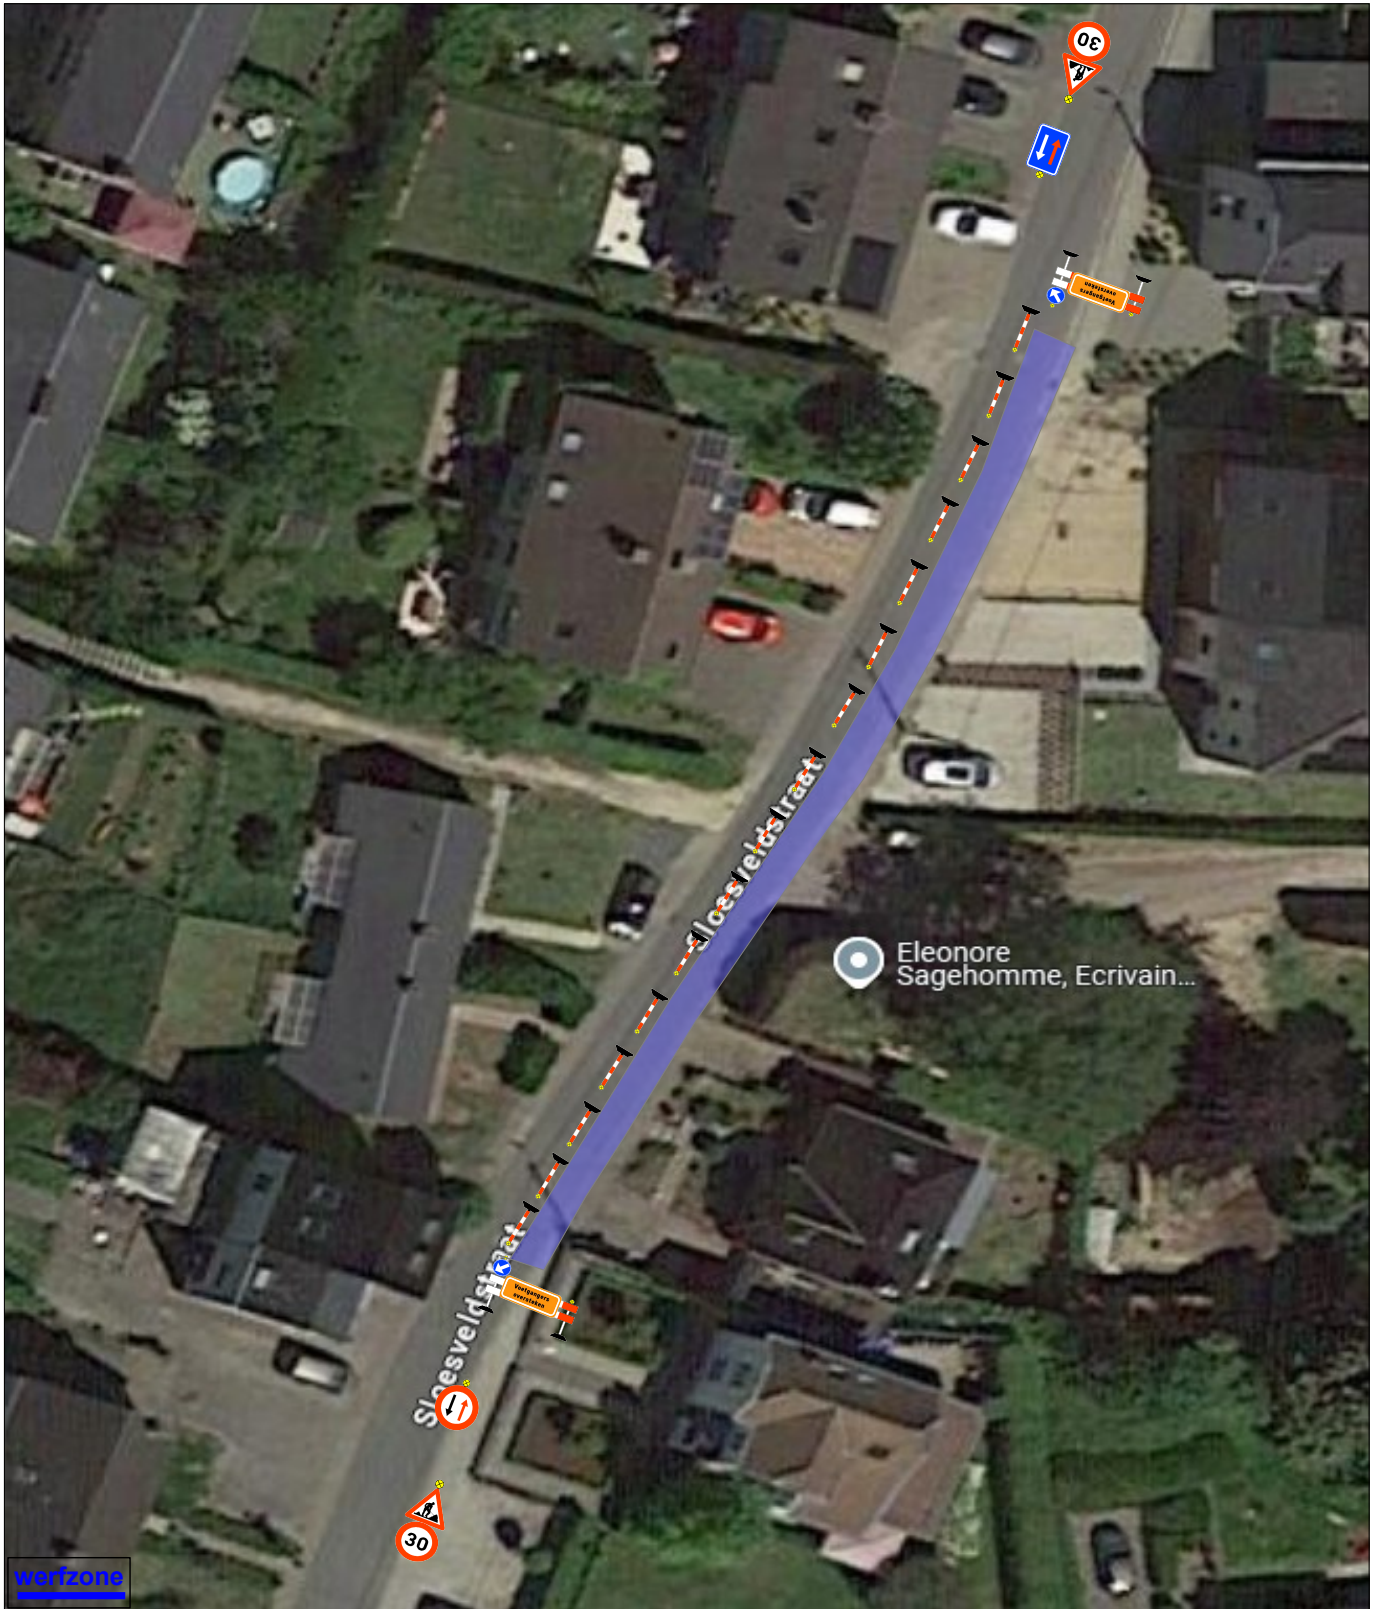

Signalisatieplan: Hoeilaart – Sloesveldstraat
DNW : 2031.4759

Signalisatieplan: Hoeilaart – Sloesveldstraat
DNW : 2031.4759

Signalisatieplan: Hoeilaart – Sloesveldstraat
DNW : 2031.4759

Signalisatieplan: Hoeilaart – Sloesveldstraat
DNW : 2031.4759

werfzone

Signalisatieplan: Hoeilaart – Sloesveldstraat
DNW : 2031.4759

werfzone

Signalisatieplan: Hoeilaart – Sloesveldstraat
DNW : 2031.4759

Signalisatieplan: Hoeilaart – Sloesveldstraat
DNW : 2031.4759

Signalisatieplan: Hoeilaart – Sloesveldstraat
DNW : 2031.4759