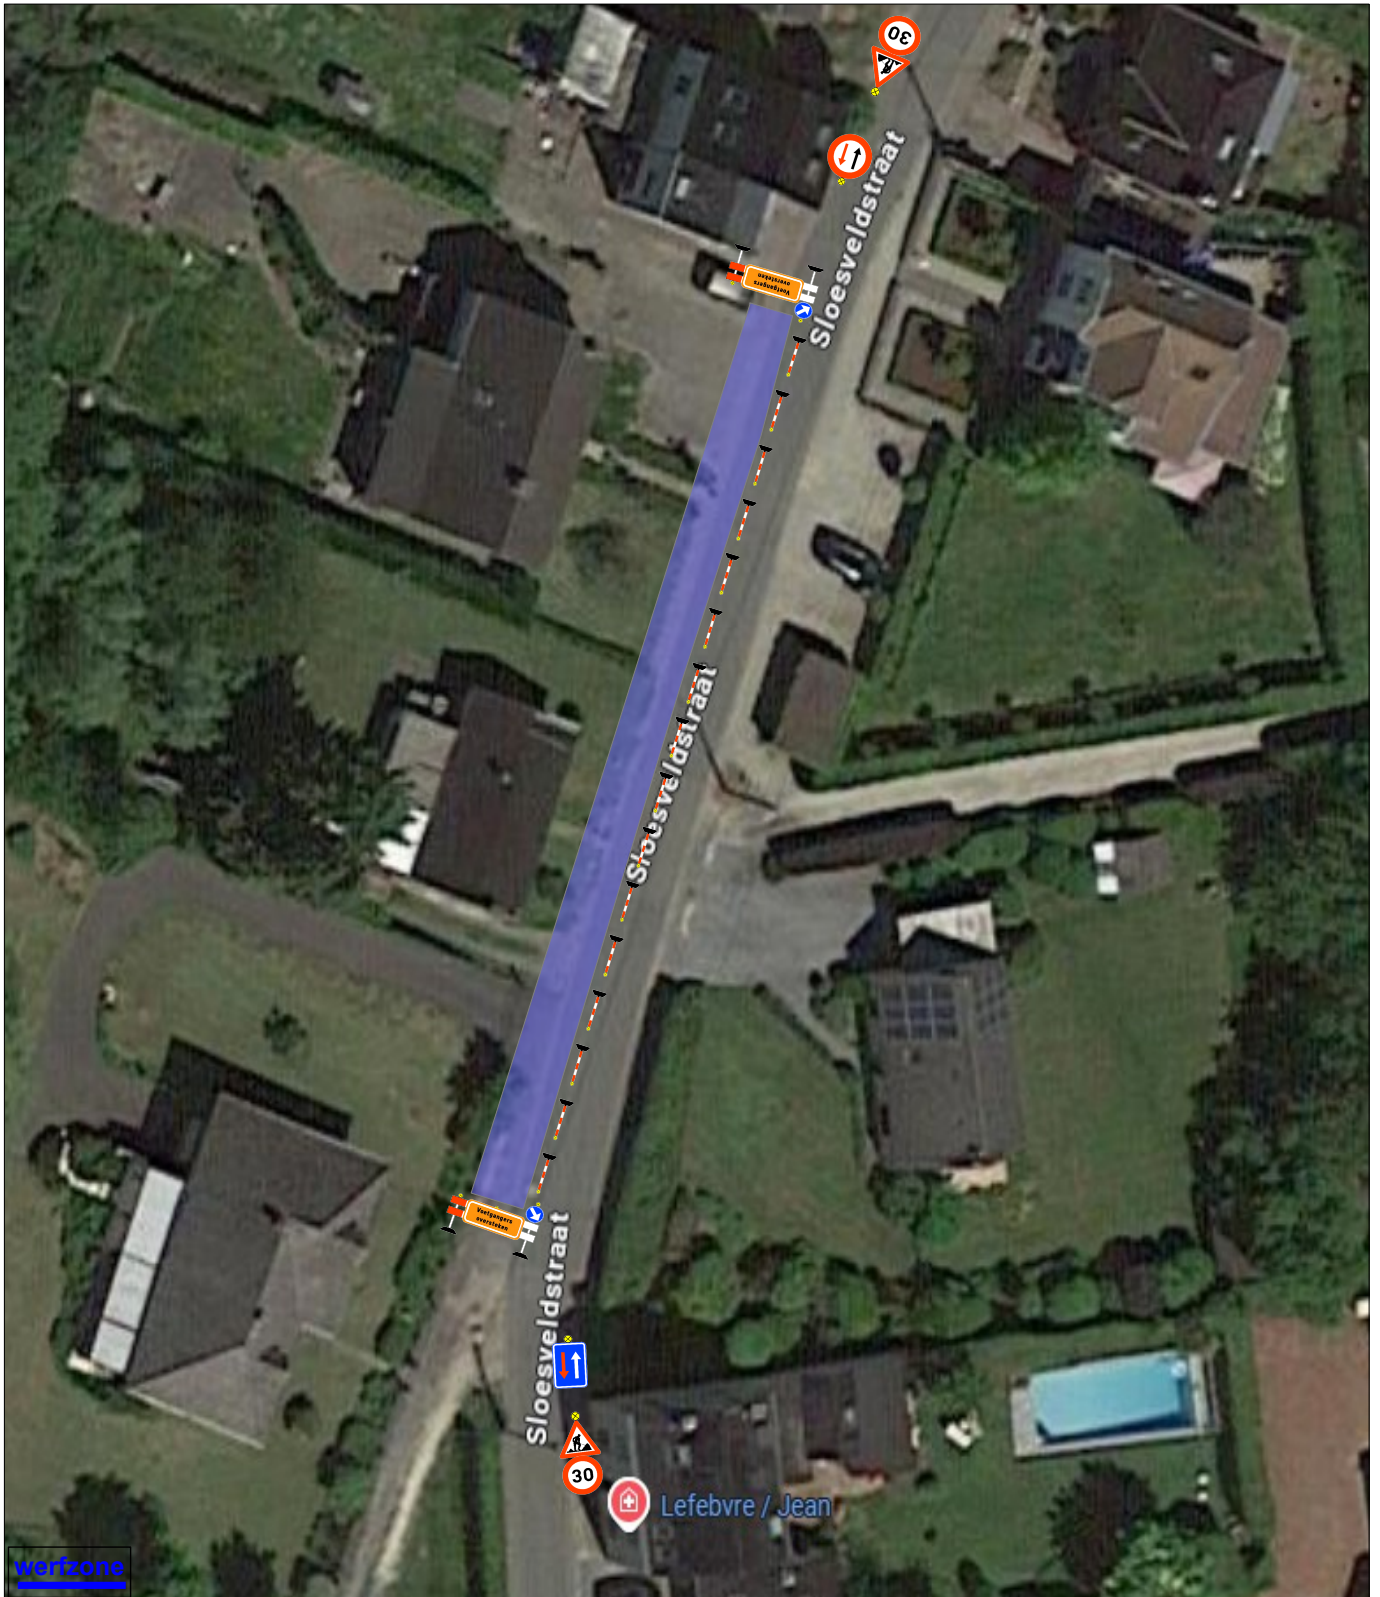

Signalisatieplan: Hoeilaart – Sloesveldstraat
DNW : 2031.4759

Signalisatieplan: Hoeilaart – Sloesveldstraat
DNW : 2031.4759

Signalisatieplan: Hoeilaart – Sloesveldstraat
DNW : 2031.4759

Signalisatieplan: Hoeilaart – Sloesveldstraat
DNW : 2031.4759

werfzone

Signalisatieplan: Hoeilaart – Sloesveldstraat
DNW : 2031.4759

werfzone

Signalisatieplan: Hoeilaart – Sloesveldstraat
DNW : 2031.4759

Signalisatieplan: Hoeilaart – Sloesveldstraat
DNW : 2031.4759

Signalisatieplan: Hoeilaart – Sloesveldstraat
DNW : 2031.4759