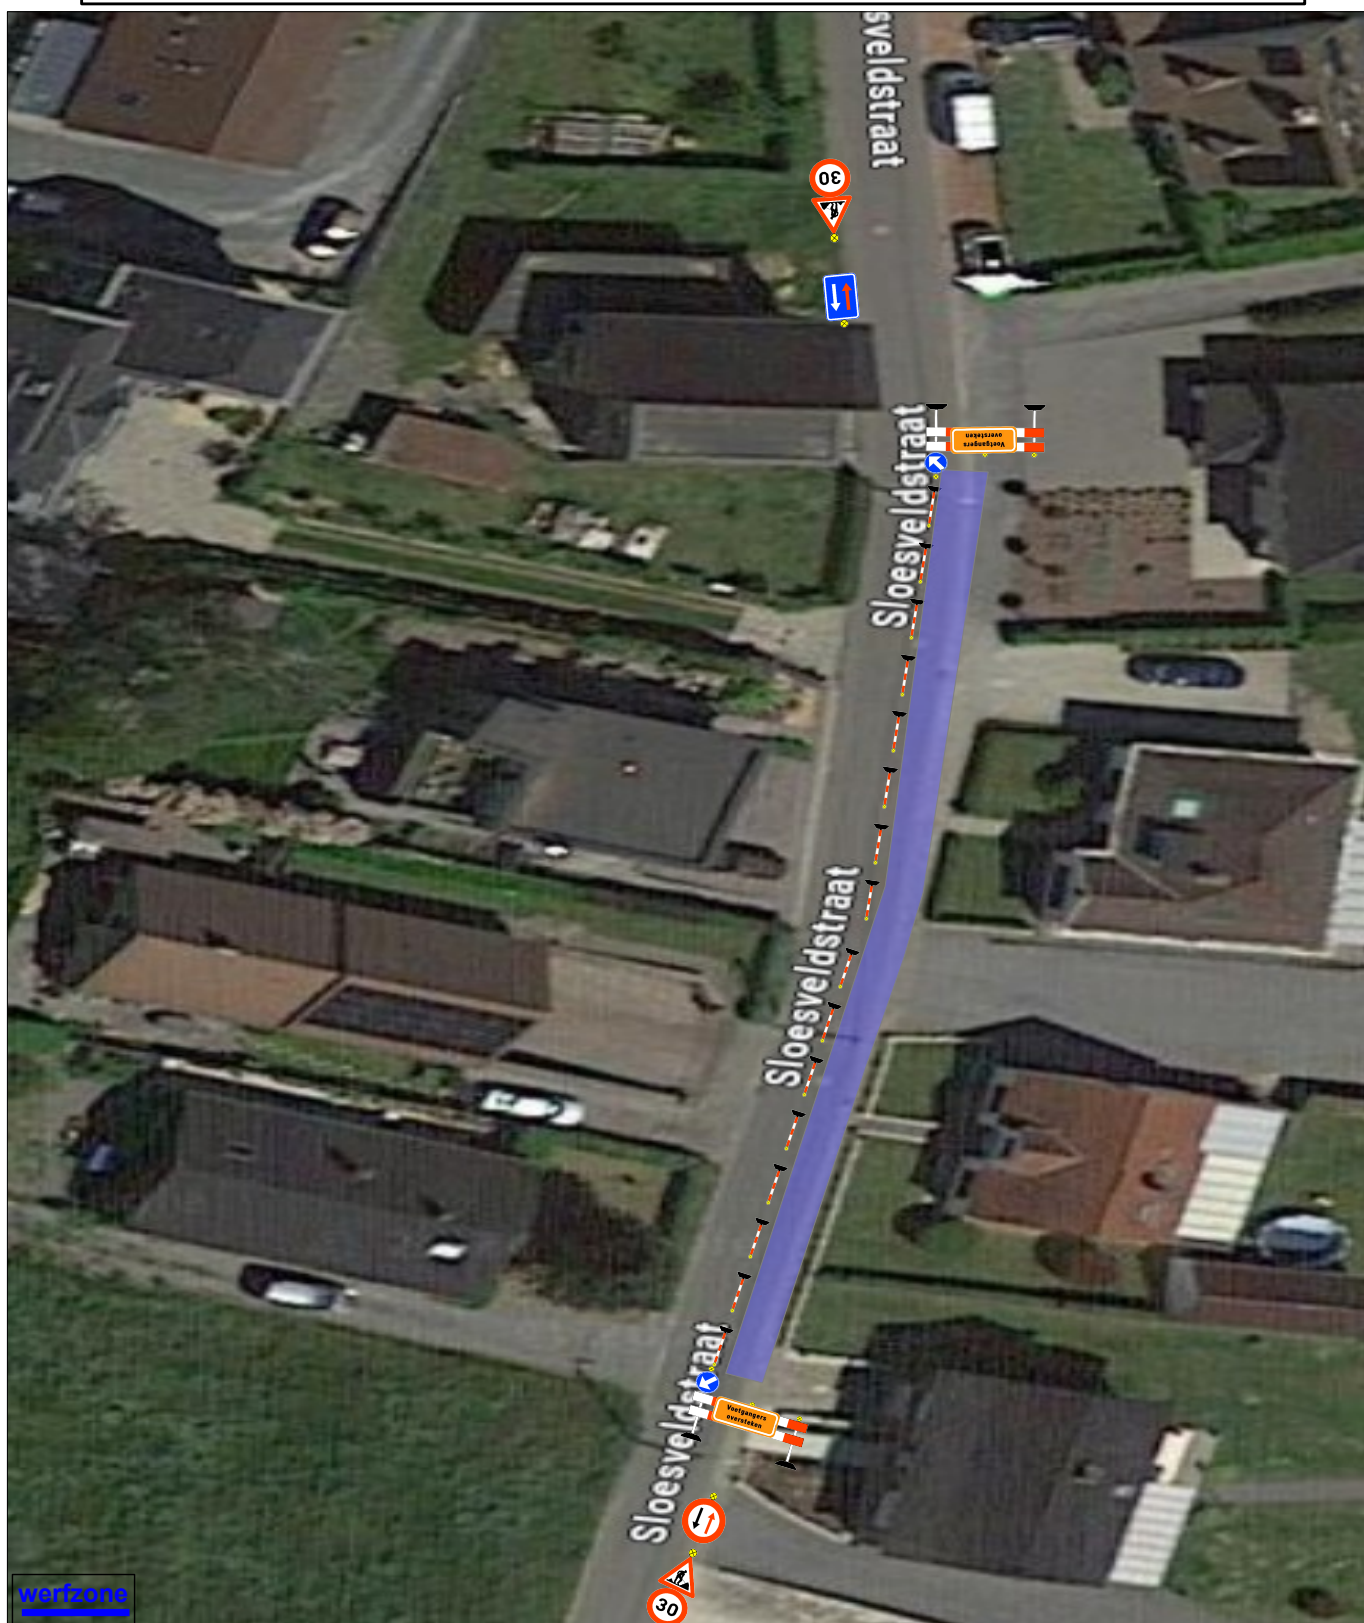

Signalisatieplan: Hoeilaart – Sloesveldstraat
DNW : 2031.4759

Signalisatieplan: Hoeilaart – Sloesveldstraat
DNW : 2031.4759

Signalisatieplan: Hoeilaart – Sloesveldstraat
DNW : 2031.4759

Signalisatieplan: Hoeilaart – Sloesveldstraat
DNW : 2031.4759

werfzone

Signalisatieplan: Hoeilaart – Sloesveldstraat
DNW : 2031.4759

werfzone

Signalisatieplan: Hoeilaart – Sloesveldstraat
DNW : 2031.4759

Signalisatieplan: Hoeilaart – Sloesveldstraat
DNW : 2031.4759

Signalisatieplan: Hoeilaart – Sloesveldstraat
DNW : 2031.4759