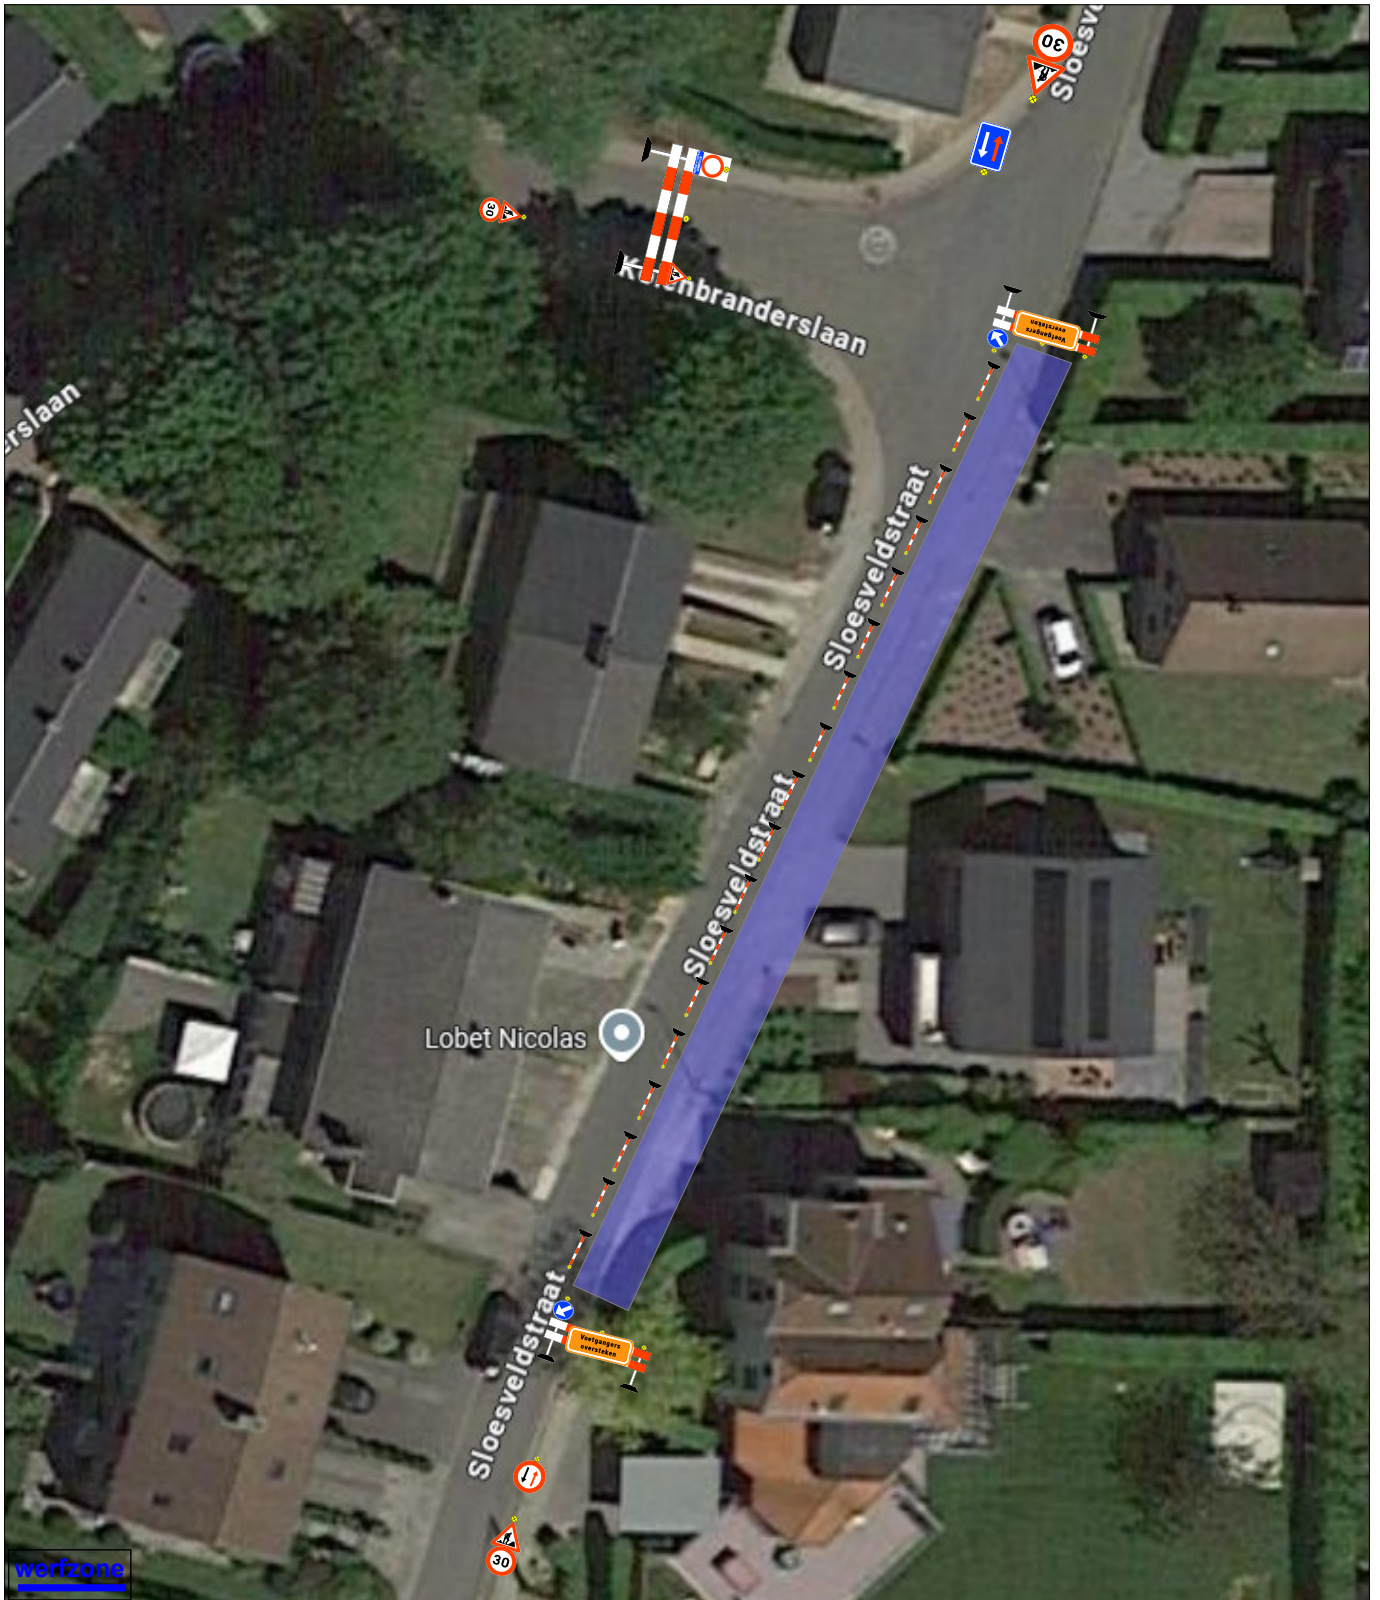

Signalisatieplan: Hoeilaart – Sloesveldstraat
DNW : 2031.4759

Signalisatieplan: Hoeilaart – Sloesveldstraat
DNW : 2031.4759

Signalisatieplan: Hoeilaart – Sloesveldstraat
DNW : 2031.4759

Signalisatieplan: Hoeilaart – Sloesveldstraat
DNW : 2031.4759

werfzone

Signalisatieplan: Hoeilaart – Sloesveldstraat
DNW : 2031.4759

werfzone

Signalisatieplan: Hoeilaart – Sloesveldstraat
DNW : 2031.4759

Signalisatieplan: Hoeilaart – Sloesveldstraat
DNW : 2031.4759

Signalisatieplan: Hoeilaart – Sloesveldstraat
DNW : 2031.4759