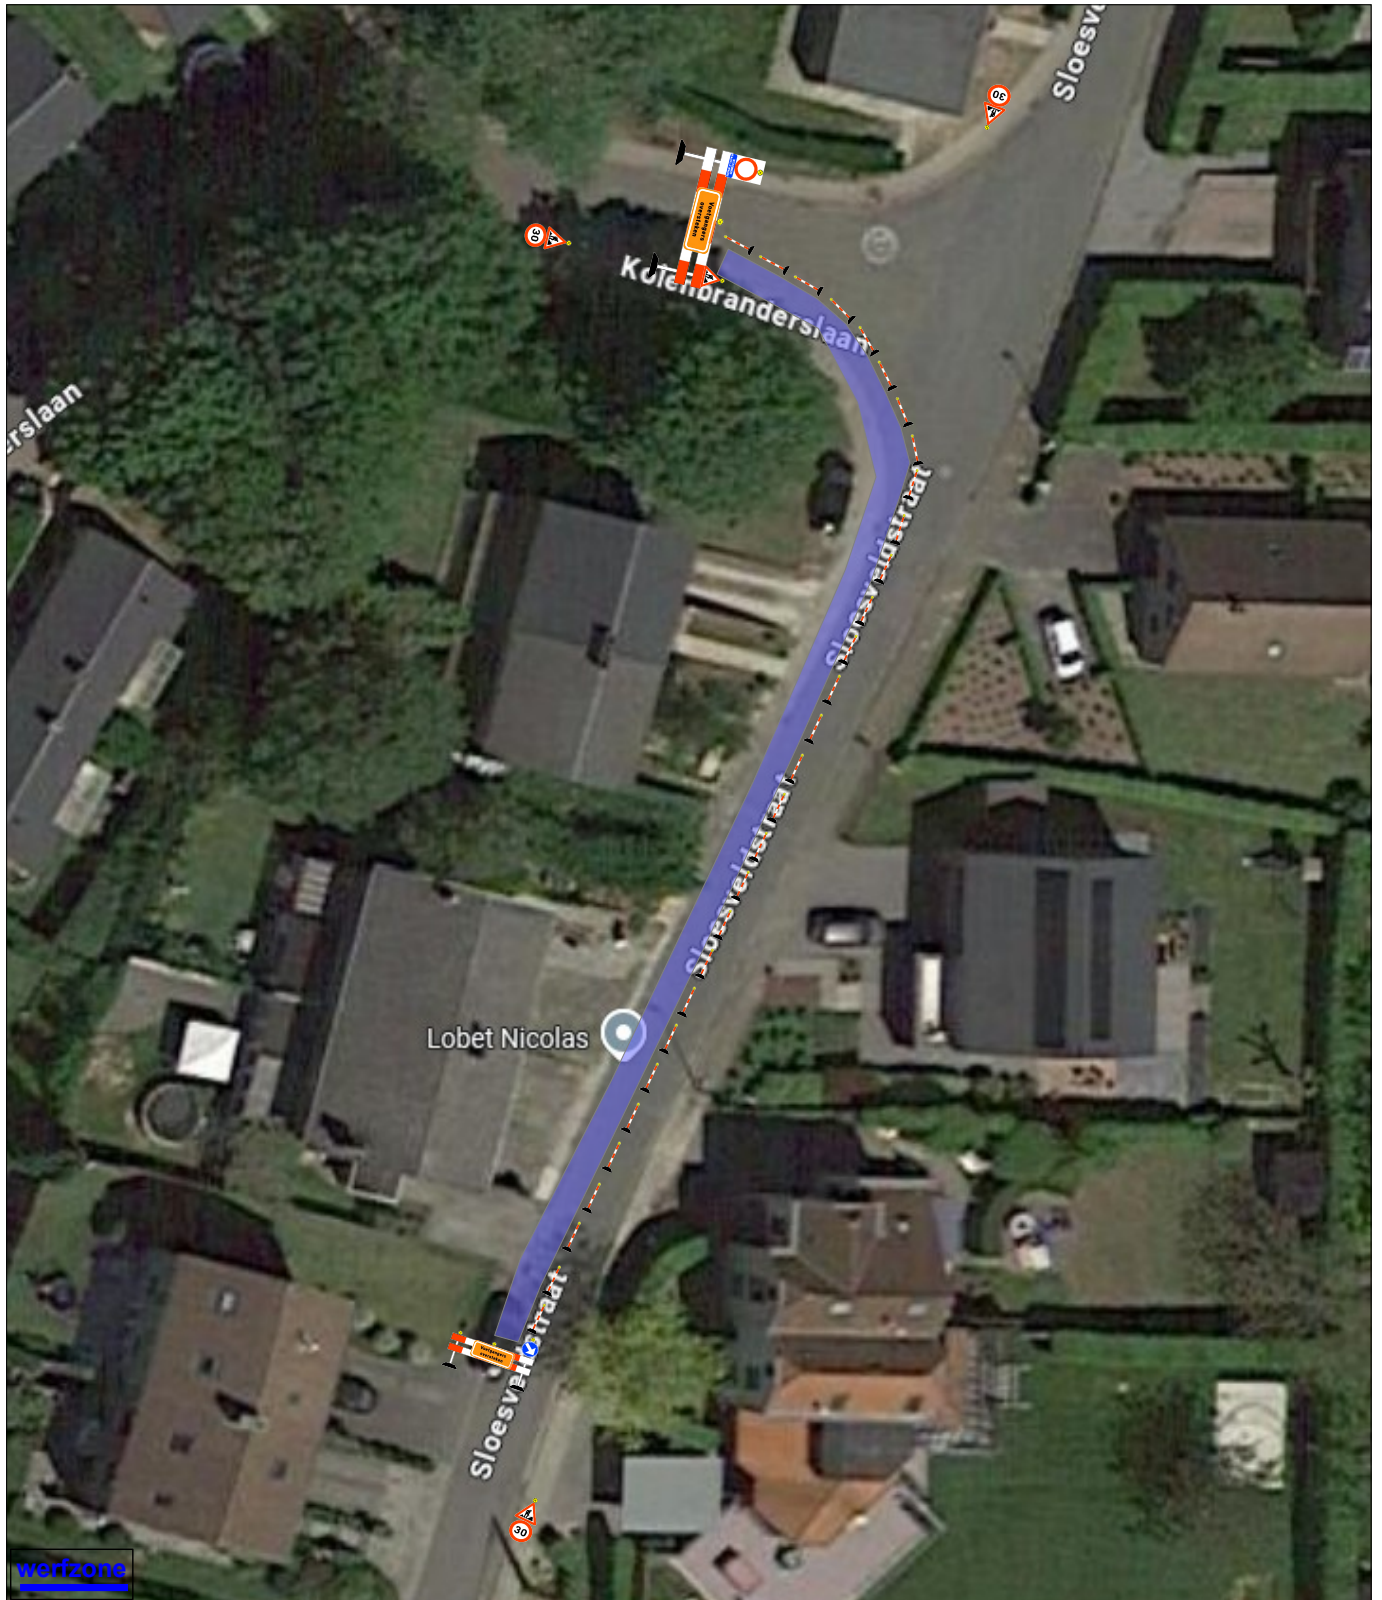

Signalisatieplan: Hoeilaart – Sloesveldstraat
DNW : 2031.4759

Signalisatieplan: Hoeilaart – Sloesveldstraat
DNW : 2031.4759

Signalisatieplan: Hoeilaart – Sloesveldstraat
DNW : 2031.4759

Signalisatieplan: Hoeilaart – Sloesveldstraat
DNW : 2031.4759

werfzone

Signalisatieplan: Hoeilaart – Sloesveldstraat
DNW : 2031.4759

werfzone

Signalisatieplan: Hoeilaart – Sloesveldstraat
DNW : 2031.4759

Signalisatieplan: Hoeilaart – Sloesveldstraat
DNW : 2031.4759

Signalisatieplan: Hoeilaart – Sloesveldstraat
DNW : 2031.4759