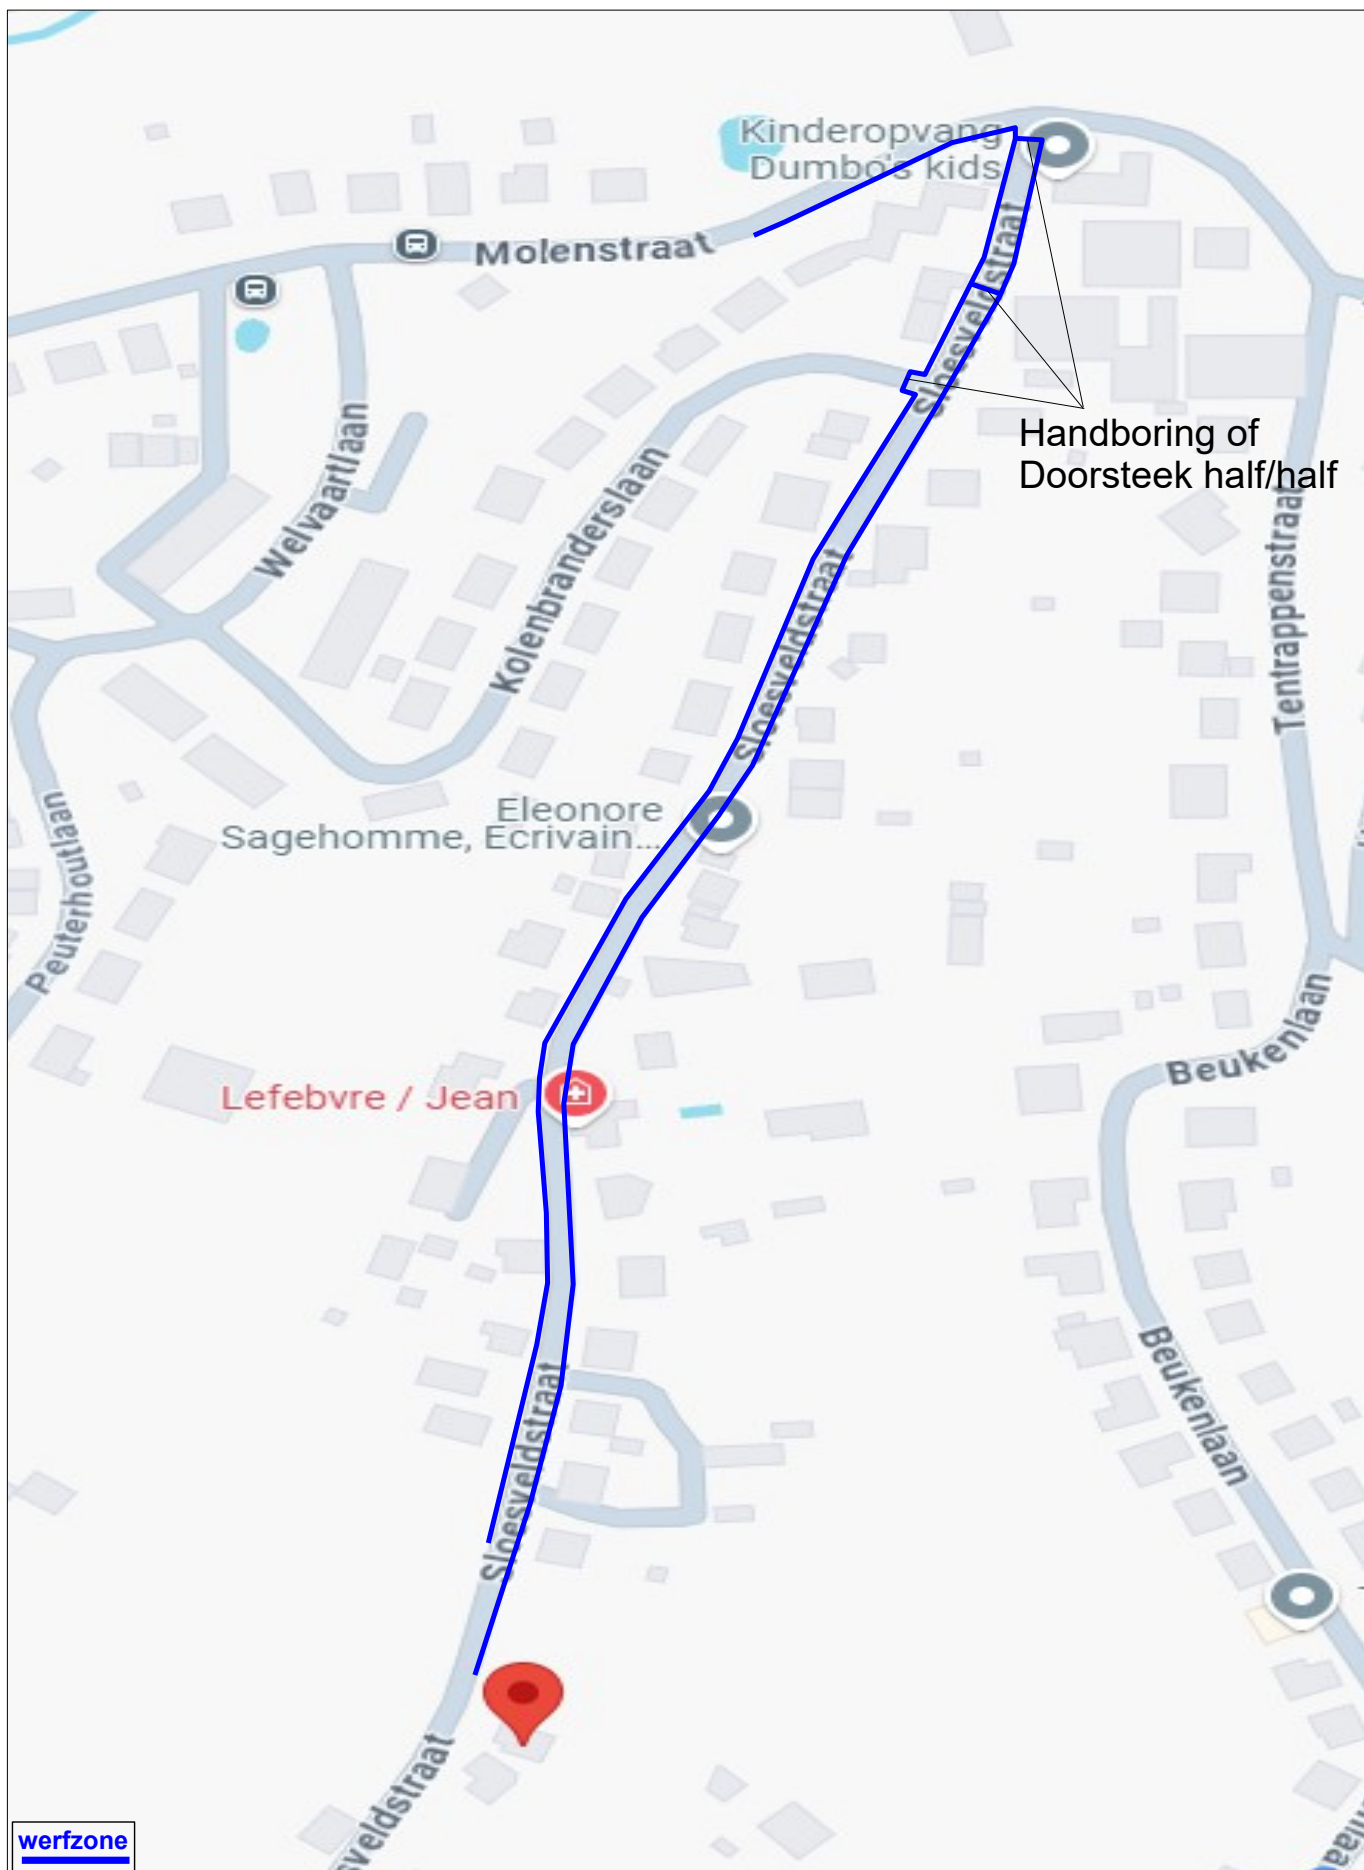

Signalisatieplan: Hoeilaart – Sloesveldstraat
DNW : 2031.4759

Signalisatieplan: Hoeilaart – Sloesveldstraat
DNW : 2031.4759

Signalisatieplan: Hoeilaart – Sloesveldstraat
DNW : 2031.4759

Signalisatieplan: Hoeilaart – Sloesveldstraat
DNW : 2031.4759

werfzone

Signalisatieplan: Hoeilaart – Sloesveldstraat
DNW : 2031.4759

werfzone

Signalisatieplan: Hoeilaart – Sloesveldstraat
DNW : 2031.4759

Signalisatieplan: Hoeilaart – Sloesveldstraat
DNW : 2031.4759

Signalisatieplan: Hoeilaart – Sloesveldstraat
DNW : 2031.4759