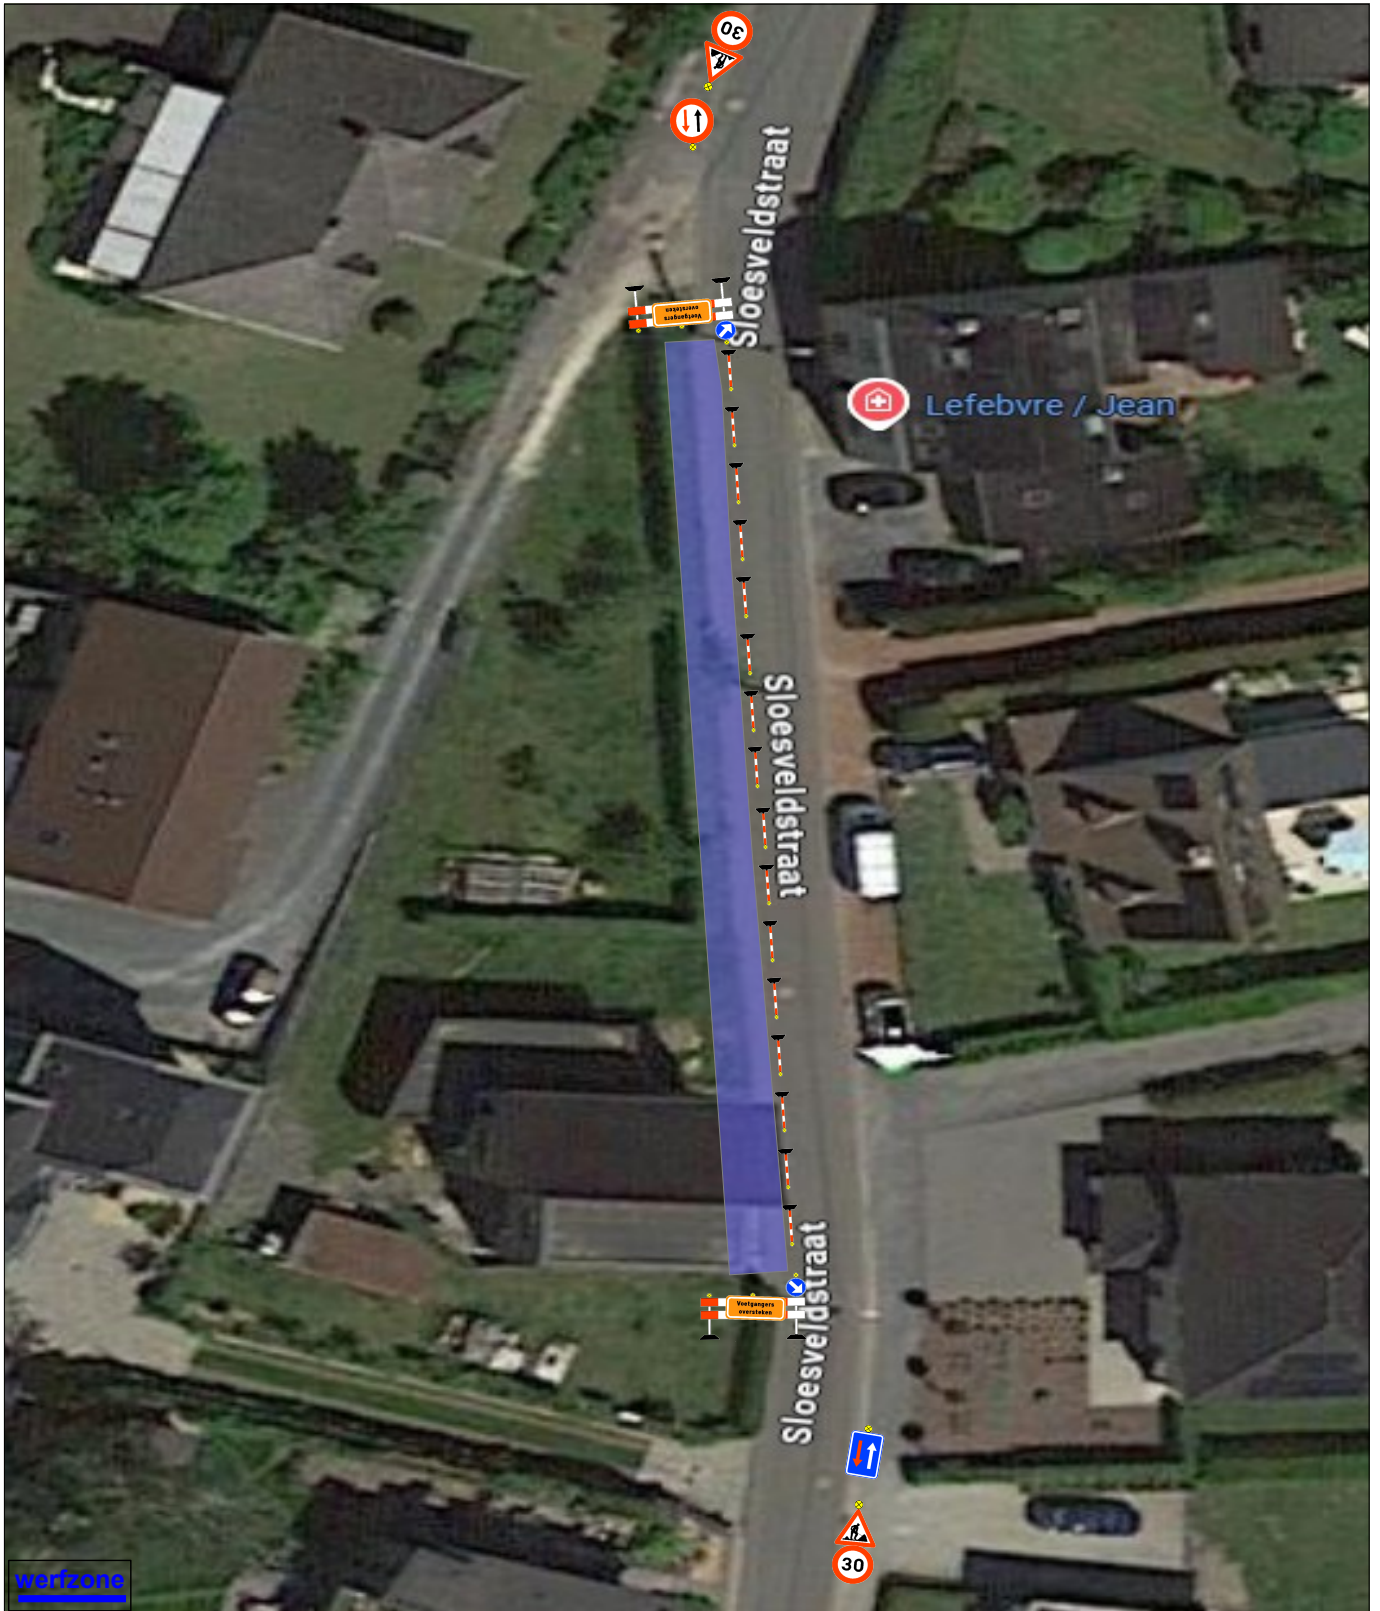

Signalisatieplan: Hoeilaart – Sloesveldstraat
DNW : 2031.4759

Signalisatieplan: Hoeilaart – Sloesveldstraat
DNW : 2031.4759

Signalisatieplan: Hoeilaart – Sloesveldstraat
DNW : 2031.4759

Signalisatieplan: Hoeilaart – Sloesveldstraat
DNW : 2031.4759

werfzone

Signalisatieplan: Hoeilaart – Sloesveldstraat
DNW : 2031.4759

werfzone

Signalisatieplan: Hoeilaart – Sloesveldstraat
DNW : 2031.4759

Signalisatieplan: Hoeilaart – Sloesveldstraat
DNW : 2031.4759

Signalisatieplan: Hoeilaart – Sloesveldstraat
DNW : 2031.4759