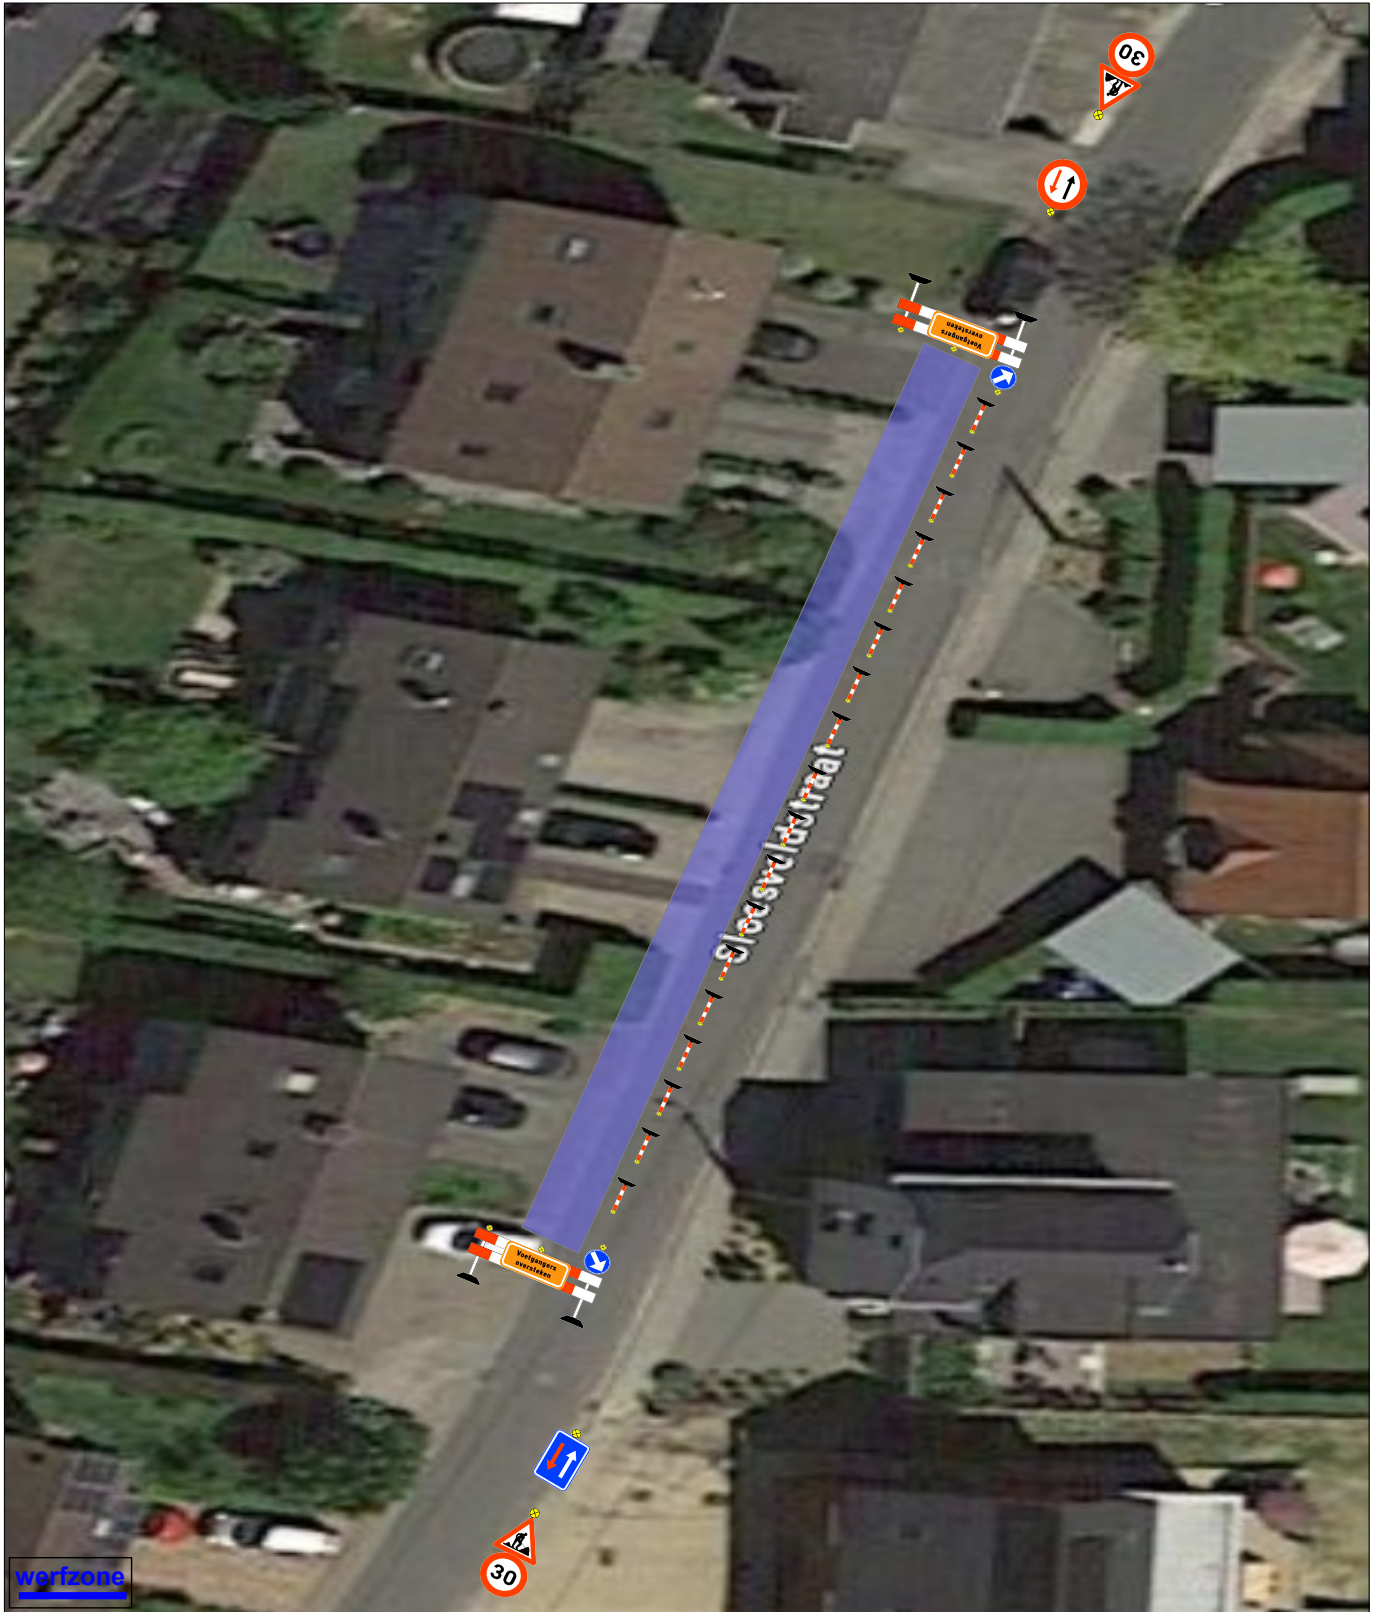

Signalisatieplan: Hoeilaart – Sloesveldstraat
DNW : 2031.4759

Signalisatieplan: Hoeilaart – Sloesveldstraat
DNW : 2031.4759

Signalisatieplan: Hoeilaart – Sloesveldstraat
DNW : 2031.4759

Signalisatieplan: Hoeilaart – Sloesveldstraat
DNW : 2031.4759

werfzone

Signalisatieplan: Hoeilaart – Sloesveldstraat
DNW : 2031.4759

werfzone

Signalisatieplan: Hoeilaart – Sloesveldstraat
DNW : 2031.4759

Signalisatieplan: Hoeilaart – Sloesveldstraat
DNW : 2031.4759

Signalisatieplan: Hoeilaart – Sloesveldstraat
DNW : 2031.4759