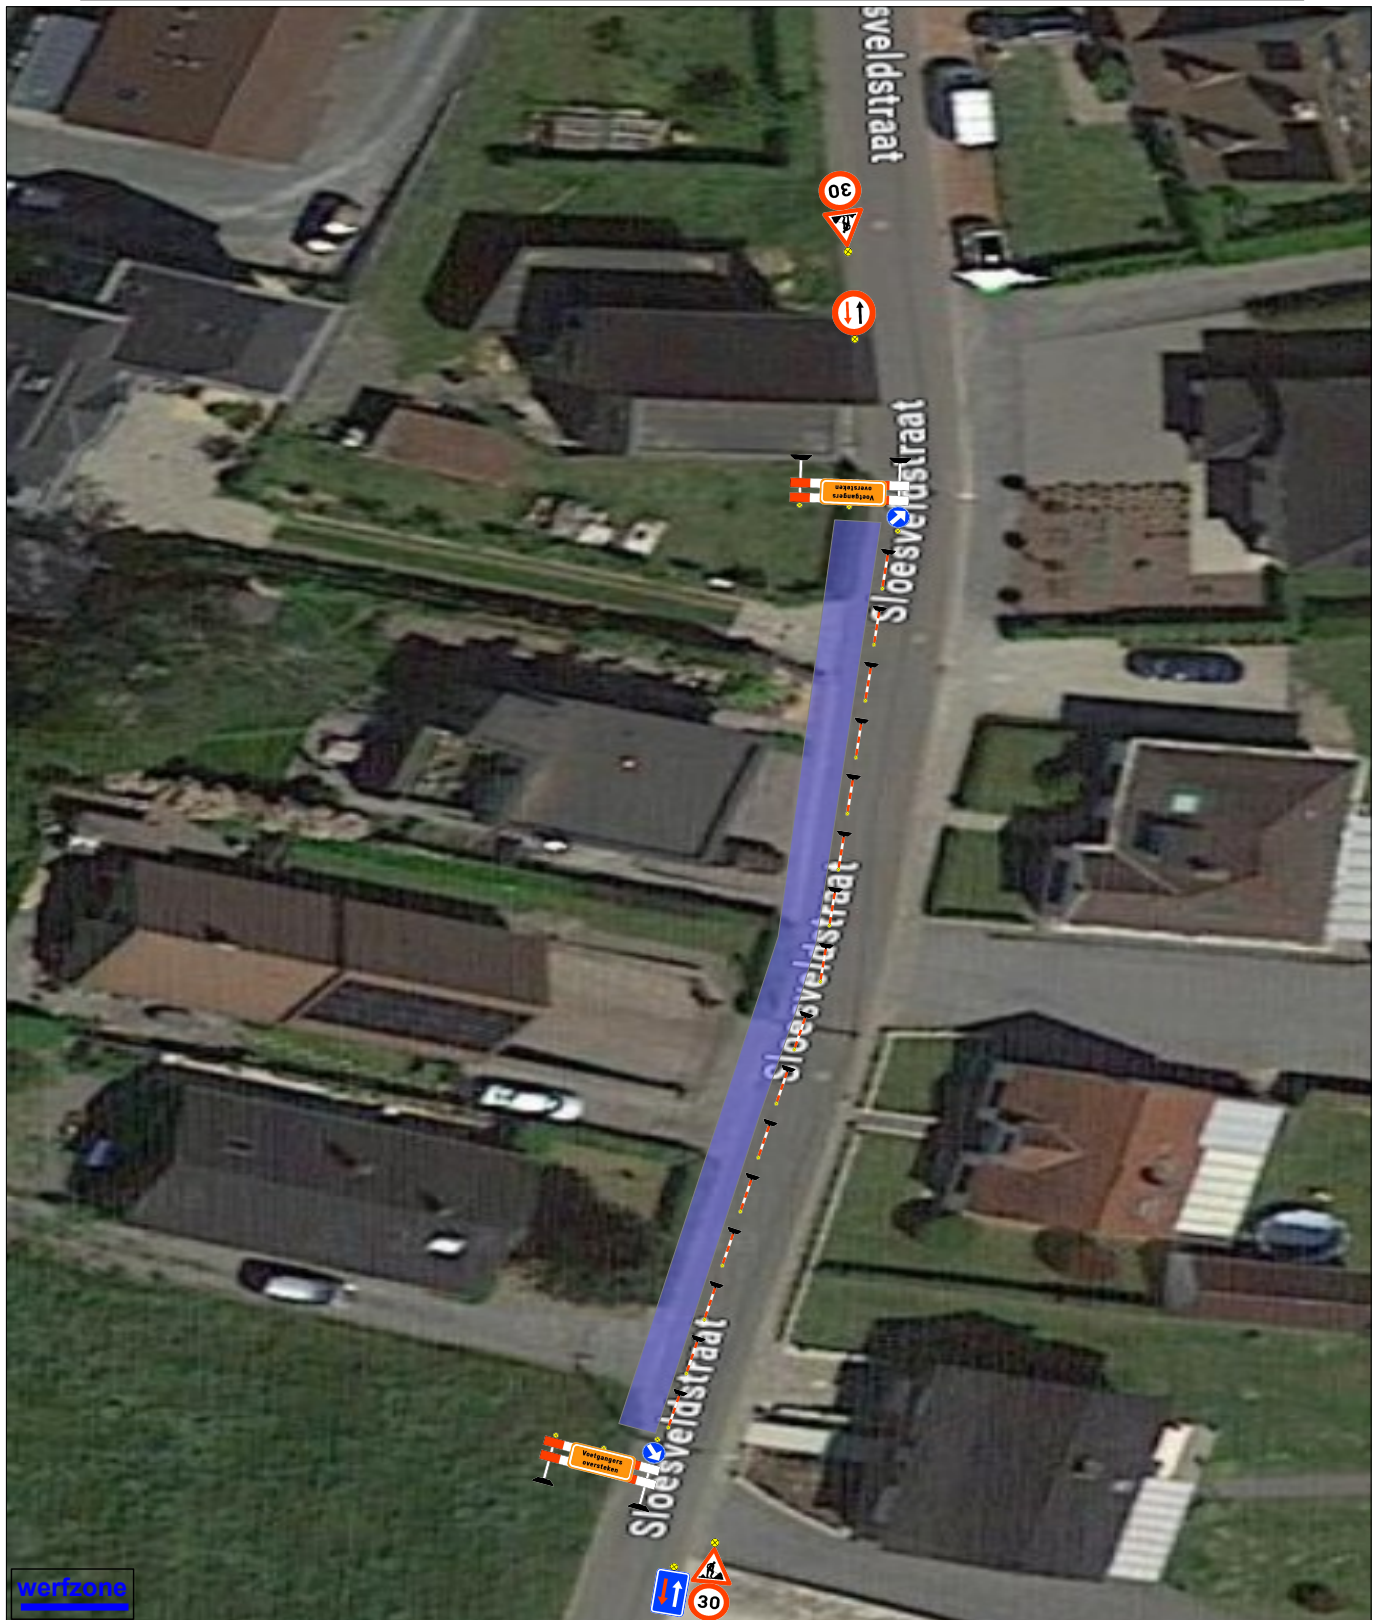

Signalisatieplan: Hoeilaart – Sloesveldstraat
DNW : 2031.4759

Signalisatieplan: Hoeilaart – Sloesveldstraat
DNW : 2031.4759

Signalisatieplan: Hoeilaart – Sloesveldstraat
DNW : 2031.4759

Signalisatieplan: Hoeilaart – Sloesveldstraat
DNW : 2031.4759

werfzone

Signalisatieplan: Hoeilaart – Sloesveldstraat
DNW : 2031.4759

werfzone

Signalisatieplan: Hoeilaart – Sloesveldstraat
DNW : 2031.4759

Signalisatieplan: Hoeilaart – Sloesveldstraat
DNW : 2031.4759

Signalisatieplan: Hoeilaart – Sloesveldstraat
DNW : 2031.4759