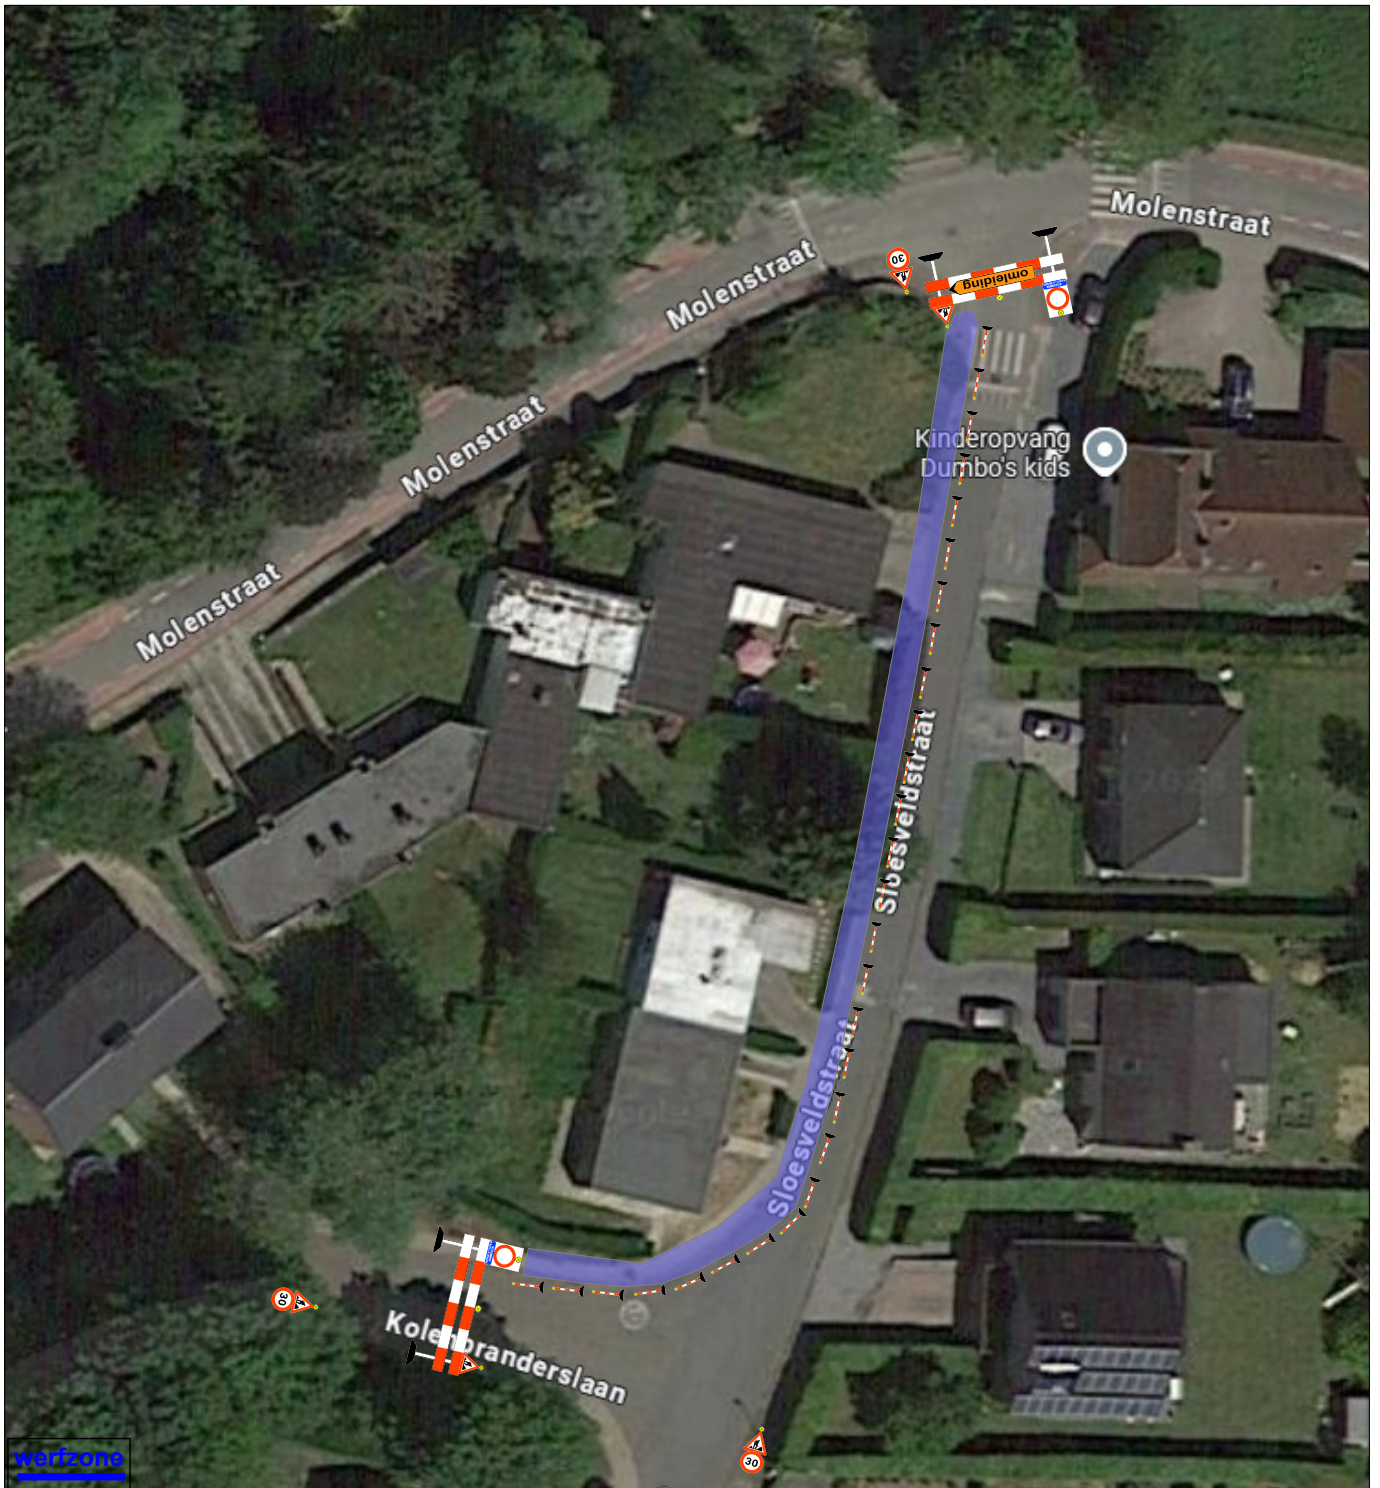

Signalisatieplan: Hoeilaart – Sloesveldstraat
DNW : 2031.4759

Signalisatieplan: Hoeilaart – Sloesveldstraat
DNW : 2031.4759

Signalisatieplan: Hoeilaart – Sloesveldstraat
DNW : 2031.4759

Signalisatieplan: Hoeilaart – Sloesveldstraat
DNW : 2031.4759

werfzone

Signalisatieplan: Hoeilaart – Sloesveldstraat
DNW : 2031.4759

werfzone

Signalisatieplan: Hoeilaart – Sloesveldstraat
DNW : 2031.4759

Signalisatieplan: Hoeilaart – Sloesveldstraat
DNW : 2031.4759

Signalisatieplan: Hoeilaart – Sloesveldstraat
DNW : 2031.4759