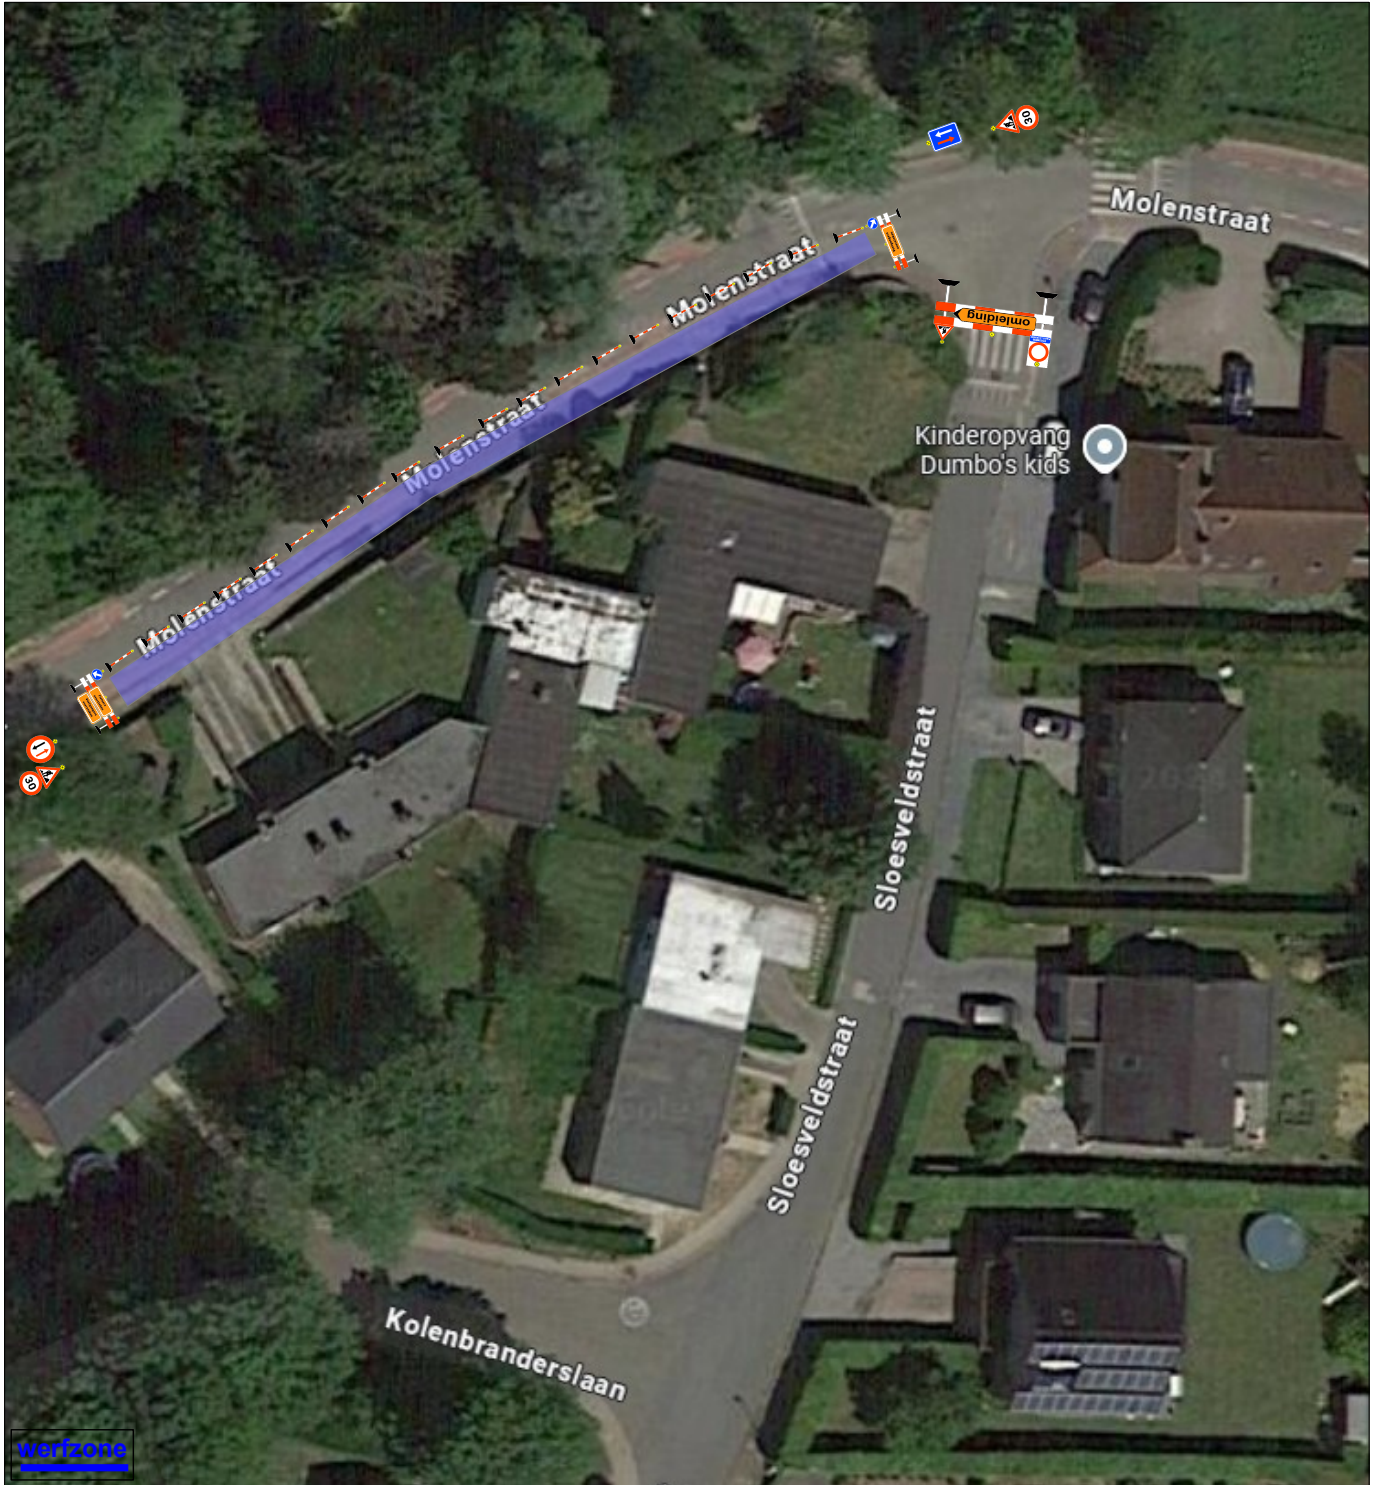

Signalisatieplan: Hoeilaart – Sloesveldstraat
DNW : 2031.4759

Signalisatieplan: Hoeilaart – Sloesveldstraat
DNW : 2031.4759

Signalisatieplan: Hoeilaart – Sloesveldstraat
DNW : 2031.4759

Signalisatieplan: Hoeilaart – Sloesveldstraat
DNW : 2031.4759

werfzone

Signalisatieplan: Hoeilaart – Sloesveldstraat
DNW : 2031.4759

werfzone

Signalisatieplan: Hoeilaart – Sloesveldstraat
DNW : 2031.4759

Signalisatieplan: Hoeilaart – Sloesveldstraat
DNW : 2031.4759

Signalisatieplan: Hoeilaart – Sloesveldstraat
DNW : 2031.4759