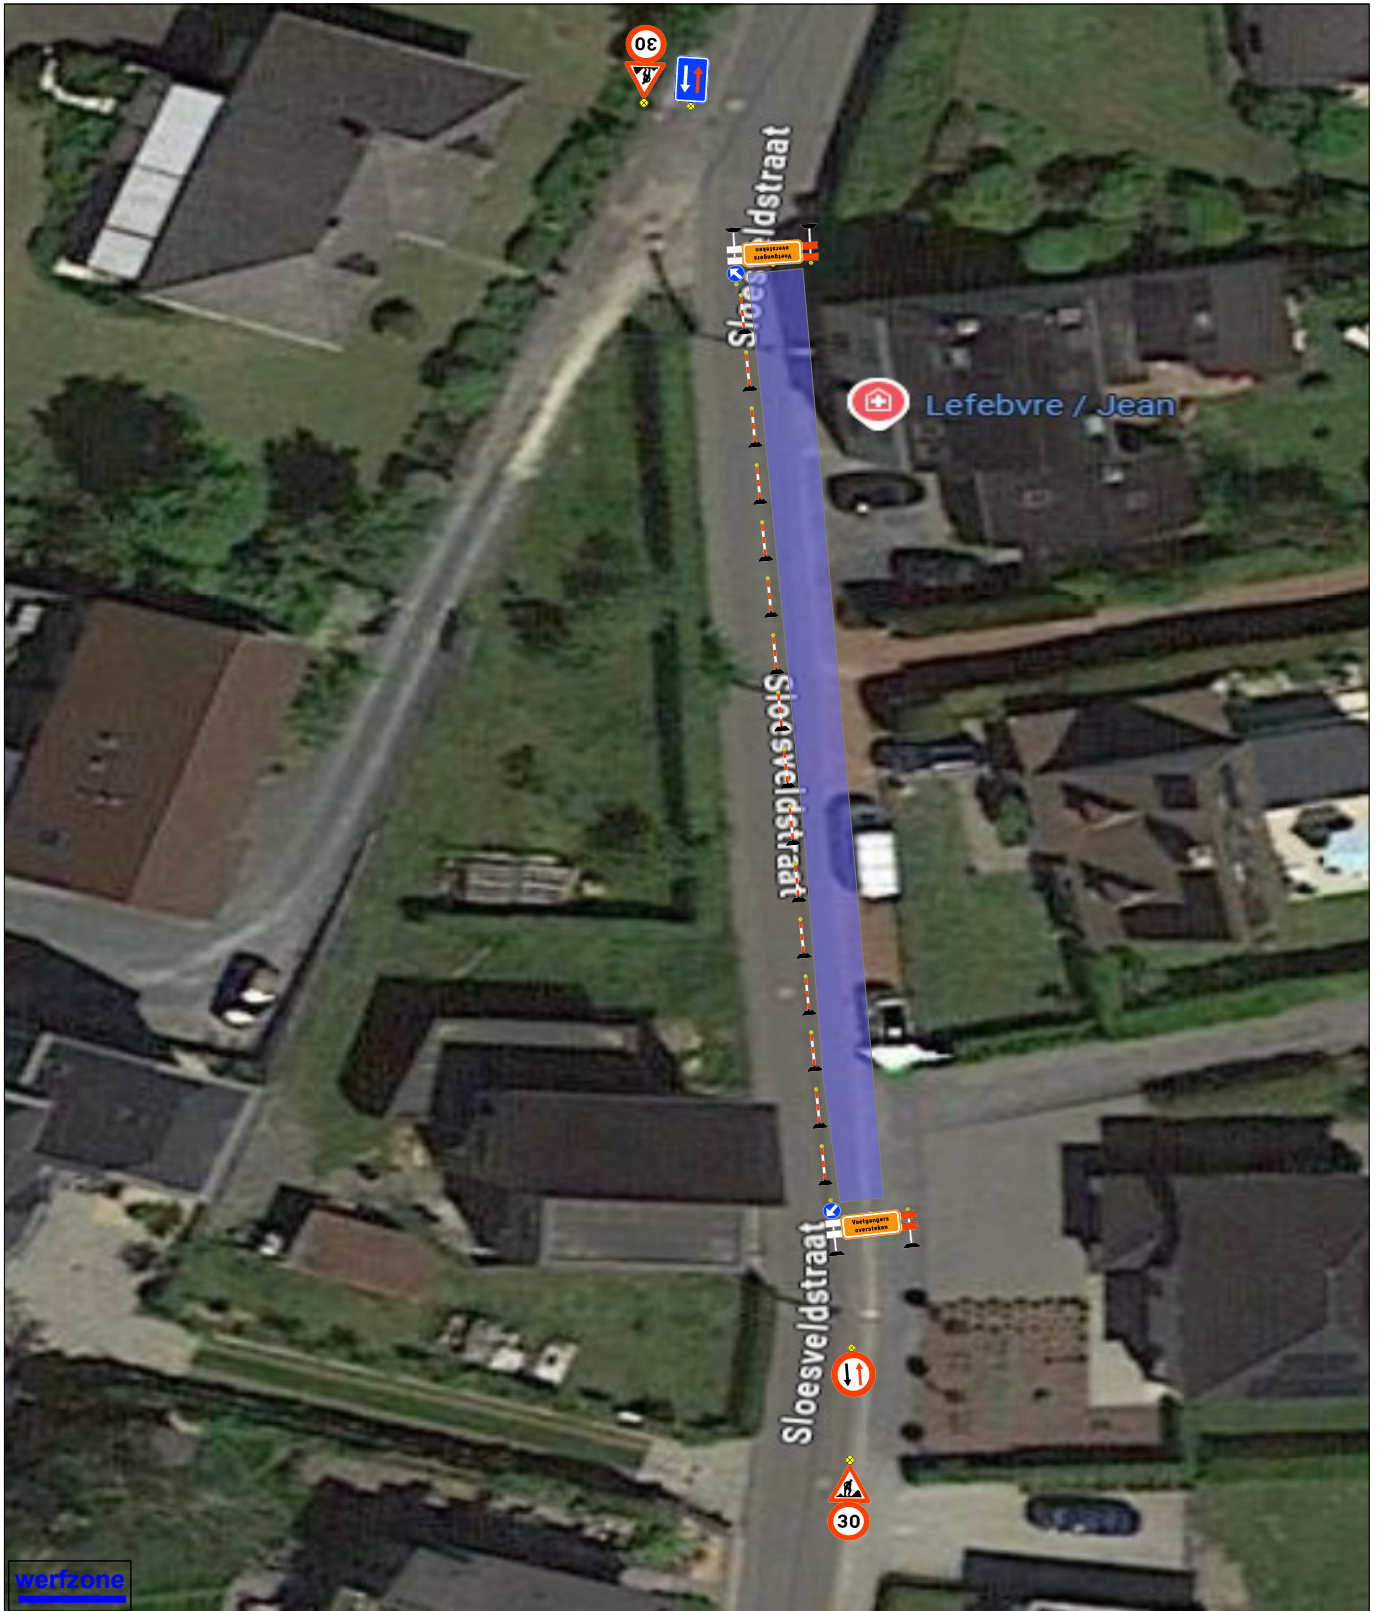

Signalisatieplan: Hoeilaart – Sloesveldstraat
DNW : 2031.4759

Signalisatieplan: Hoeilaart – Sloesveldstraat
DNW : 2031.4759

Signalisatieplan: Hoeilaart – Sloesveldstraat
DNW : 2031.4759

Signalisatieplan: Hoeilaart – Sloesveldstraat
DNW : 2031.4759

werfzone

Signalisatieplan: Hoeilaart – Sloesveldstraat
DNW : 2031.4759

werfzone

Signalisatieplan: Hoeilaart – Sloesveldstraat
DNW : 2031.4759

Signalisatieplan: Hoeilaart – Sloesveldstraat
DNW : 2031.4759

Signalisatieplan: Hoeilaart – Sloesveldstraat
DNW : 2031.4759