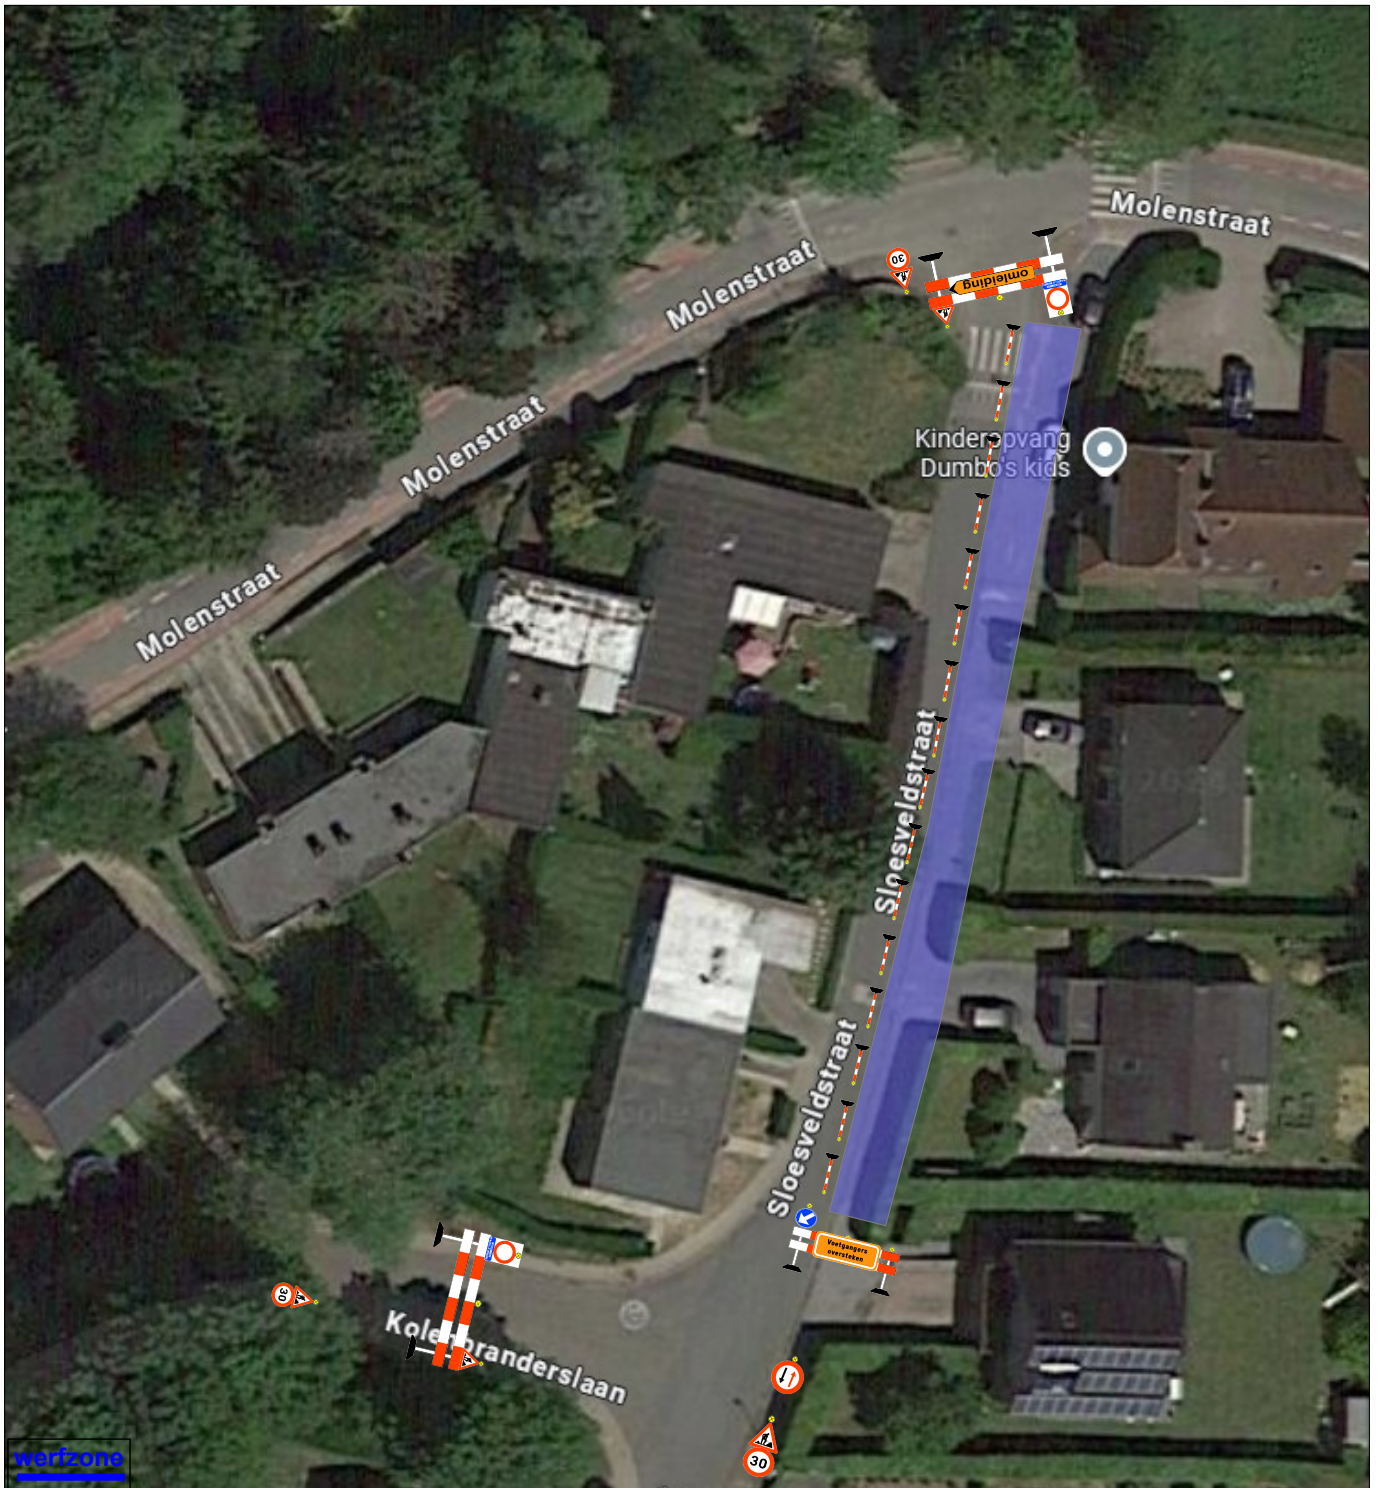

Signalisatieplan: Hoeilaart – Sloesveldstraat
DNW : 2031.4759

Signalisatieplan: Hoeilaart – Sloesveldstraat
DNW : 2031.4759

Signalisatieplan: Hoeilaart – Sloesveldstraat
DNW : 2031.4759

Signalisatieplan: Hoeilaart – Sloesveldstraat
DNW : 2031.4759

werfzone

Signalisatieplan: Hoeilaart – Sloesveldstraat
DNW : 2031.4759

werfzone

Signalisatieplan: Hoeilaart – Sloesveldstraat
DNW : 2031.4759

Signalisatieplan: Hoeilaart – Sloesveldstraat
DNW : 2031.4759

Signalisatieplan: Hoeilaart – Sloesveldstraat
DNW : 2031.4759